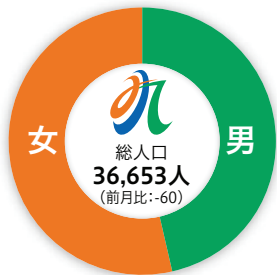

故人

年齢

自治会

濱崎 善壽 86 長崎
福吉 悠一 28 上大久保
下赤 以佐男 102 春向
飯山 妙子 90 飯山
佃 ナル 96 佃
下窪 シナ 84 谷場
田原 トヨノ 97 雪丸
内田 俊一 51 木之元
吉崎 博之 81 吉崎
上野 キミエ 90 北大川
川平 孝一郎 65 えい秀峰園
町田 ハミ 84 麓
永山 より子 58 折尾

知覧地域

故人

年齢

自治会

難波 経吾 57 城馬場
山之内 モモエ 86 下郡北
清藤 ハツナ 81 下郡北
上木原 工 83 打出口
佐多 義昭 71 横井場
佐多 シゲ子 73 中福良
山下 サキ 85 塗木
前田 政治 73 立山
菊永 政親 85 菊永
村野 タマエ 88 西塩屋
竹元 文子 93 西塩屋

川辺地域

故人

年齢

自治会

澤津橋 アサヲ 96 平山六丁
沢津橋 禮子 80 平山六丁
片平 シヅ 97 古市
前原 綾子 91 古市
今市 マサ子 75 上村
上塩入 鐵男 75 下村
市菌 久雄 78 田畑
森田 哲也 46 上山田中福良
中禮 繁弘 69 城の前
田代 キク 93 小野
永田 遼 92 木場田
瀧山 ノブ 93 田代
立菌 武雄 79 桜元
野間 澄 92 野間里

人口と世帯数

(住民基本台帳)
平成28年11月30日現在

世帯数: 16,979戸 (前月比:-3)

短歌

【穎娃歌会】

島結ぶ瀬戸の大橋空と海
青きに銀色眩しく輝く
郡山 セツ子

文化祭人と作品を丁寧に
川辺職員に心打たるる
松尾 富美子

【知覧短歌会】