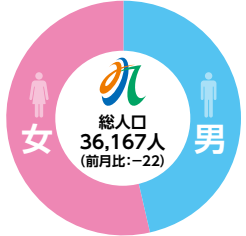

川辺地域

瀬口 珠那	市坪 和也	有蘭 友貴	米山 勝蘭	五反田 歩瞳	中村 理仁
保護者 裕太	良一 新町	賢一 中通	博文 中通	崇晃 永田中福良	守 神殿上
自治会 稲荷町					

管外

松元 愛実	将潔	鹿児島市
-------	----	------

おくやみ

6月受付分(敬称略)

穎娃地域

松田 ヨシ子	齊藤 ミエ	福元 ミエ	淵田 稔	田中 保子	吉崎 巽	福留 義信	福留 トキエ	富松 信夫	上赤 昭文	中村 憲一	岡村 元吉	藤下 弘遠	蓮子 茂森	別府 三郎
故人	實	春向	牧淵	東馬渡	吉崎	福留	福留	鶴成	次下	東水成川	岡村	西大川	蓮子	上淵
年齢 64	75	92	87	75	86	91	87	71	56	65	95	87	85	85
自治会 麓	下門													

知覧地域

高城 和子	竹之内 アヤ子	村永 十一	塗木 チミ	堂園 辰美	中原 トヨ	松山 ヒル	菊永 トヨ	上木原 忠彦	濱田 孝夫	田之上 サチエ	東垂水 治美
故人	二ツ谷	栢場	塗木	上別府	上別府	松山	菊永	上木原	東塩屋	寿楽園	東垂水
年齢 87	90	99	93	57	98	94	90	69	86	95	87
自治会 上郡											

人口と世帯数

(住民基本台帳) 平成29年6月30日現在

総人口 36,167人 (前月比:-22)  
 19,298人 (前月比:-12) 16,869人 (前月比:-10)  
 世帯数: 16,920戸 (前月比:0)

川辺地域

芝原 ミヤ子	六反田 清盛	鶴田 己俊	野村 義治	上野 キエ	宇都 トク	高良 哲男	川崎 カズエ	有水 シヅ子	山崎 菊恵	徳守 正明
故人	佐々良下	上村	麓	本門	中の前	宮中福良	島内	野間里	野間大久保	大田尾
年齢 88	90	87	89	93	97	85	96	72	81	81
自治会 今村										