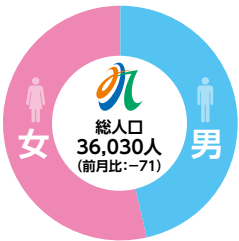

島中 マサ子 中郡町

水流 建三 厚地

塗木 早美 塗木

西山 カズエ 瀬世向

内園 テル 瀬世上

取違 キミ 上別府

人口と世帯数

(住民基本台帳) 平成29年9月30日現在

19,202人 (前月比: -47) 16,828人 (前月比: -24) 世帯数: 16,856戸 (前月比: -26)

川辺地域

故人 今村 政法 年齢 84 自治会 諏訪下

川原 弘志 天神坊

柿木 テルエ 稲荷町

林 フチカ 新町

田中 トシ子 島

吉嶺 トシ 馬場