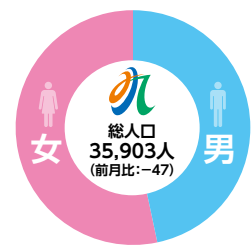

故人

年齢

自治会

種子田 トシ 94 天神坊
福元 政二 95 平山中
外蘭 シツエ 75 柞木
神蘭 タエ 95 天神
諏訪 テル 92 諏訪
二反田 スエノ 92 上村
市蘭 キク 92 下之口
本田 サチ子 84 田畑
高良 武藏 90 馬場
亀甲 勇夫 94 有木
刈川 重盛 87 宮中福良
上之園 護 84 小野
前田 達男 92 小野
蘭 逸郎 86 今田下
南 逸郎 62 今田下
有 水 勲 98 今田下
原 洋子 69 松尾城
藤田 力子 91 木場田
大迫 廣實 80 田代
清水 ハナエ 92 馬立
山下 文夫 87 古殿下
野間 ミエ 93 野間里
加賀 ツル子 82 仁之野
楠原 ノリ子 88 仁之野

人口と世帯数

(住民基本台帳) 平成30年1月31日現在

19,140人 (前月比: -14)
16,763人 (前月比: -33)
世帯数: 16,811戸 (前月比: -14)

編集後記

今年の二日市もやっぱり寒かったですね。二日目は雪まで降って。歩き進むごとに美味しそうな品が目飛び込んで、右手にカメラ、左手には脚立と両手の塞がった自分がちよっぴり悲しかったです。(浩)

短歌

【穎娃歌会】

釜の蓋頭に乗せて参拝する
若きらの笑顔あふるる元旦
小田 トヨ子
たどたと今年も作りし七草粥
終なるやもと供ふる仏前
上村 祥子