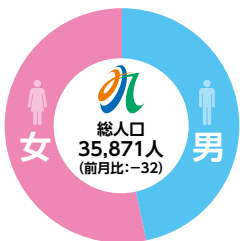

故人

年齢

自治会

瀬川 吉則 瀬谷
伊瀬知 初夫 春向
都外川 正彦 春向
末吉 三義 下園
上野 トヨ 望洋の里
新原 清和 粟ヶ窪
奥蘭 ツエ 奥蘭
前野 日出夫 石垣
山下 實 東水成川
大迫 ヒサ子 東大川
有村 鈴子 小原
松永 義幸 松永
下尾 スミエ 松永
一氏 昭大 青戸中
西尾 幸子 青戸下
尾曲 フチ 尾曲
下尾 重隆 尾曲

知覧地域

故人

年齢

自治会

前野 チミ 下郡南
寺園 セツ子 厚地
平木 場太 厚地
室屋 清治 横井場
江平 トミ子 榎与上
有園 エミ 飯野
浮邊 敏子 霜出
霜出 トキエ 川床
永野 ヒメ 松山
若松 ヒメ 大隣
大隣 良水 中渡瀬
中渡瀬 正徳 竹迫
竹迫 ツヤ 西塩屋
中村 廣幸 新町
村岡 留男 80

人口と世帯数

(住民基本台帳) 平成30年2月28日現在

19,120人 (前月比: -20)
16,751人 (前月比: -12)
世帯数: 16,795戸 (前月比: -16)