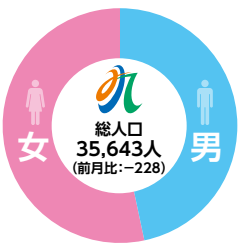

年齢 自治会

岩崎 利一 68 長崎  
牛垣 妙子 74 三俣  
新留 ヒテ 93 中村  
馬場 清 90 山脇  
祝迫 ユク 90 下蘭  
永谷 義治 83 永谷  
永谷 薩男 58 永谷  
雪丸 政光 86 雪丸  
高江 ヤエ 97 上出  
中村 光治 96 西馬渡  
有馬 智則 77 吉崎  
西村 正幸 68 南組  
大迫 フサ 82 北大川  
中村 八郎 64 北大川  
摺木 嘉明 73 摺木  
大原 マツ 93 耳原上  
別府 ツギエ 97 上淵  
西 サチ子 96 青戸下

知覧地域

故人

年齢 自治会

片野坂 トミ 101 手裏  
柚木 吉信 77 中郡町  
赤崎 初美 105 下郡南  
村永 チエ 95 榎場  
松村 ヨウ子 69 松村  
猪谷 末子 104 浮辺  
内園 敏實 91 瀬世上  
大隣 正登 86 大隣

人口と世帯数

(住民基本台帳) 平成30年3月31日現在

19,007人 (前月比: -113) 16,636人 (前月比: -115)  
世帯数: 16,772戸 (前月比: -23)