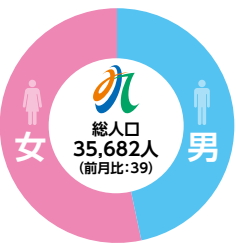

河野 フミエ 89 上之町
佐多 利美 83 ニツ谷
村永 カス子 90 栢場
池田 誠吾 82 塗木
前原 森雄 83 大隣
鶴園 万里子 51 新町
牛道 文子 89 打越

川辺地域

故人

年齢

自治会

高良 ヒサ子 90 平山中
西 ノブ子 91 新町
外蘭 静男 92 今村
井料 兼義 92 中通
下永田 シヅ 90 古市
東 弘子 84 永田中福良
野入 成子 88 大山

人口と世帯数

(住民基本台帳) 平成30年4月30日現在

19,021人 (前月比: 14%)
16,661人 (前月比: 25%)
世帯数: 16,809戸 (前月比: 37%)

福田 フミ 100 上之口
西元 ハルエ 87 本門
山下 良 94 上山田中福良
高崎 ミスエ 99 打木谷
田代 力 89 桐木平
桐木平 學 80 桐木平
大渡 ハツエ 94 高田下
有村 エキ 90 宮小路
前田 トヨ子 85 小野
栢木 ヨシ 90 野崎中福良
荒殿 一人 64 荒殿
宮内 スガル 88 桑水流
藤田 ノブエ 97 楠原
加覧 ノブ 91 小栗栖
辰元 ちえの 70 下里
江田 テル 93 みどり園