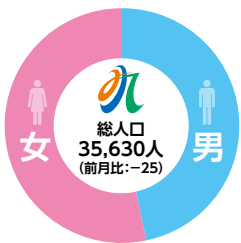

人口と世帯数

(住民基本台帳) 平成30年7月31日現在

18,994人 (前月比: -21)
16,636人 (前月比: -4)
世帯数: 16,829戸 (前月比: -7)