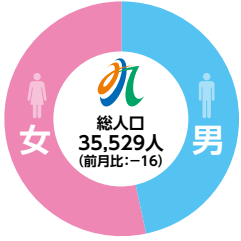

お誕生おめでとう

10月受付分(敬称略)

穎娃地域

田之上 歩ほ 保護者 自治会
別府 茉莉 謙伍 一氏
岡村 一輝 栄作 岡村
古市 暖人 譲二 西大川
池尻 亜希乃 徹 松永

知覧地域

折田 悠真 翔哉 上郡
大迫 拓海 祐也 中郡南
上木原 結月 寛和 浮辺
上木原 葉月 寛和 浮辺
岩川 大陸 大志 瀬世中
宮内 萌衣 晃寿 瀬世中
木村 麗音 吉宏 霜出
森山 暖野 健一 新町
内西 結翔 賢一郎 新町
寶代 心柳 健作 打越

川辺地域

九鬼 聡一郎 功二 本町
村上 陽 勇太 諏訪下
蓑島 康太 豊 平山下
鶴窪 咲良 誠矢 今村
茶屋 寛菜 征寛 永田中福良
トレゾザ 龍太 弘子 片平
上村 凜成 秀久 今田上
下野 叶宝 建一郎 島内
有村 衣永 匡矢 花園

管外

吉留 穂香 翔 鹿屋市
出生児 保護者

おくやみ

10月受付分(敬称略)

穎娃地域

福吉 ユリ子 平丹花
松元 芳見 三俣
鶴留 哲雄 水之元
田之上 幸男 春向
西迫 秀則 粟ヶ窪
一氏 政秀 一氏

知覧地域

飯伏 信好 飯伏
下野 ユキエ 折尾
松元 重信 折尾
濱田 ツヤ子 次下
今村 京子 福留
堀田 ナル 矢越
田中 フミエ 上出
下窪 モミエ 谷場
一氏 政秀 一氏

川辺地域

桑代 信義 桑代
堀之内 トシエ 城馬場
平山 経久 中郡北
山口 春美 飯野
東 トシ 瀬世向
森山 マキ 西垂水
山口 豊 松ヶ浦
川床 二男 新町

管外

外蘭 光雄 田部田六丁
原口 綾子 松元
室屋 好子 本町
故人 年齢 自治会

人口と世帯数 (住民基本台帳) 平成30年10月31日現在

18,941人 (前月比:-16) 16,588人 (前月比:0)
世帯数:16,802戸(前月比:2)