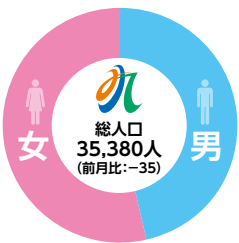

おくやみ

1月受付分(敬称略)

穎娃地域

故人 志戸 フヂ
年齢 95
自治会 志戸
吉永 クサエ
安藤 實行 佃
鶴田 ヨシ子 鶴田
東村 武治 東馬渡
中村 ノエ 西馬渡
森山 エリ子 鶴成
坂上 久夫 南大川
前畑 ナチ 南大川
木村 一子 北大川
清水 マツエ ビハラ
岡元 健一 加治佐

知覧地域

故人 松山 スミエ
年齢 92
自治会 厚地
三宅 シヅ 牧永野
三宅 トキエ 中須
内村 満雄 樋与上
飯野 波夫 飯野
内園 ミチ 瀬世上
霜出 ヒサ 霜出
松田 重徳 昭和
松久保 秀夫 松久保
松山 幹男 松山
椎原 エミ 中木原
中野 武 中渡瀬
安田 文雄 松ヶ浦
永澤 生子 西塩屋
野口 榮造 新町

川辺地域

故人 大川畑 裕一
年齢 70
自治会 諏訪下

人口と世帯数

(住民基本台帳) 平成31年1月31日現在

世帯数: 16,756戸 (前月比:-15)

管外 故人 平田 和浩
年齢 26
自治会 北九州市八幡西区

折田 トヨ 天神坊
赤木 利雄 稲荷町
高良 利正 平山下
大坪 サチ子 田部田六丁
下塩入 厚司 塩入
福田 スエ子 上之口
高崎 利幸 小河路
東 功一 本別府大久保
柳 トヨ 柳
小峯 トシ子 宮小路
門之園 直美 松崎
下之門 キエ 松崎
井上 恵 松崎
下田代 忠志 山添
横坂 健吉 野崎中福良
池崎 クミ 古殿下
前衛 賢治 古殿下