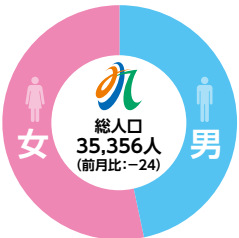

管外

出生児	保護者	自治会
組坂 風	遵治	京都府舞鶴市

おくやみ

2月受付分(敬称略)

穎娃地域

故人	年齢	自治会
田口 サチ	97	前原
細川 昌治	97	麓
永井 ユミ	80	麓
井上 清文	66	春向
佃 妙子	87	佃
白石 義治	86	栗ヶ窪
末吉 セツ子	89	山下
西牟田より子	85	小長田
福留 みづ子	62	福留
坂元 恒治	58	福留
福留 泰憲	87	石垣
濱田 ツカ子	85	鶴成
大迫 テミ	95	東大川
神村 キナ	89	西大川
新原 ラヒナ	93	えい秀峰園
折尾 ツギ	93	涼松
一氏 トシ子	85	上淵
別府 重治	79	只角
加治佐 重治	81	加治佐
加治佐 清香	77	加治佐
高吉 正	88	高吉
飯伏 トキエ	96	飯伏

知覧地域

故人	年齢	自治会
三宅 判行	90	上郡
松村 フサ	102	松村
上野 スミ	89	横峯
古屋 一男	90	上別府
堂園 ヒサエ	88	上別府
取違 薩美	82	上別府
霜出 正美	93	霜出
丸谷 ミワ	94	門之浦
中村 エミ	99	東塩屋
前村 辰志	66	東塩屋
久木元 テル	93	西塩屋

人口と世帯数

(住民基本台帳) 平成31年2月28日現在

世帯数: 16,741戸 (前月比:-15)