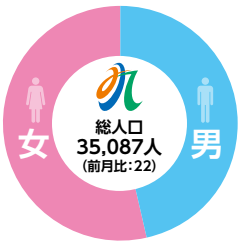

おくやみ

4月受付分(敬称略)

穎娃地域

故人	年齢	自治会
瀬川 正治	97	上大久保
志戸 重行	98	志戸
山下 學	69	麓
上村 トキエ	92	高取
山脇 忠夫	91	中村
粟ヶ窪 ツギ	89	雪丸
川平 みつ子	81	西大川
中村 忠義	68	西大川
濱田 恭二	85	えい秀峰園
粟ヶ窪 清徳	92	涼松
川畑 益美	79	上瀬
松永 正人	70	穎娃管内
知覧地域	故人	年齢
高城 和郎	90	上郡
原田 律子	82	中郡町
三宅 さち子	88	中須
田代 正角	83	迫瀬戸山
上野 ミ子	92	浮辺
阿部 栄	61	霜出
柚木 ミチ	84	松久保
柚木 操	75	共親
菊永 ハナ子	89	菊永
村方 勇	90	西塩屋

人口と世帯数

(住民基本台帳) 平成31年4月30日現在

18,728人 (前月比: -1) 16,359人 (前月比: 23)
世帯数: 16,765戸 (前月比: 51)

川辺地域

故人	年齢	自治会
小原 耕三	83	川原町
永山 政彦	82	平山下
上塩入 利男	93	塩入
内匠 トシ子	86	高田下
中村 ミホ	88	菊原
小峯 成	89	宮小路
新谷 シヅエ	96	小野
芝原 ハツネ	97	今田下
宇都 トヨ子	82	今田上
有水 満郎	85	今田上
日置 義孝	71	松尾城
瀧山 一郎	62	楠原
大坪 義人	59	古殿上
蘭田 ハル子	99	古殿下
五反田 法男	67	仁之野