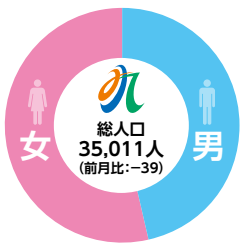

知覧地域

故人

年齢

自治会

松清 次男 85 上郡  
山口 テル 100 上郡  
馬込 ミチ 98 中郡町  
赤崎 貞子 92 中郡町  
畠中 隆雄 86 中郡南  
高江 スミ子 71 中福良  
田中 トミ子 87 浮辺  
若林 エミ 93 瀬世向  
松山 チエ 95 平久保  
前田 勇 76 立山

人口と世帯数

(住民基本台帳) 令和元年6月30日現在

世帯数: 16,733戸 (前月比:-17)