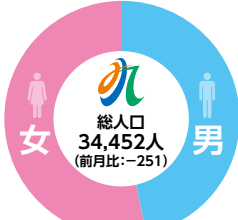

今村 レイ子 87 平山上

有蘭 浩己 54 平山中

橋口 勇吉 84 平山中

西トキエ 95 永田西

古市 シヅ 93 古市

# 人口と世帯数

(住民基本台帳) 令和2年3月31日現在

世帯数: 16,664戸 (前月比:-13)