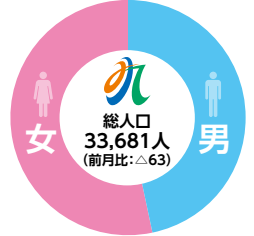

【広瀬川句会】

蒼朮を焚くむさくるし四畳半
松下 静男

うつむける紫陽花の毬空重し
橋口 ミキエ

人口と世帯数

(住民基本台帳) 令和3年6月30日現在

7月の税金

固定資産税2期、国民健康保険税3期(普通徴収)、介護保険料3期(普通徴収)、後期高齢者医療保険料3期(普通徴収)です。口座振替を利用している方の振替日は、**7月23日(再振替8月5日)**です。事前に残高確認をお忘れなく!

[担当] 穎 税務課 市民税係 知・川 支所 税務係