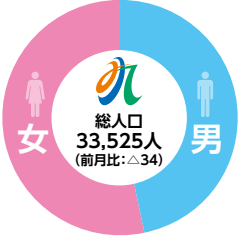

鯨島 民子

井上 陽子

人口と世帯数

(住民基本台帳) 令和3年11月30日現在

17,837人 (前月比: △29) 15,688人 (前月比: △5)
世帯数: 16,476戸 (前月比: △17)

12月の税金

市県民税4期、国民健康保険税8期(普通徴収)、介護保険料8期(普通徴収)、後期高齢者医療保険料8期(普通徴収)です。口座振替を利用している方の振替日は、12月23日(再振替1月5日)です。事前に残高確認をお忘れなく!