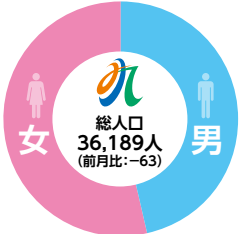

お誕生おめでとう

5月受付分(敬称略)

穎娃地域

伊瀬知 春樹	茅野 煌生	吉永 菜穂	田原 颯真	西原 快斗	若林 徳亜	上村 聖人
保護者 直樹	保護者 明人	保護者 雄栄	保護者 一樹	保護者 亮輔	保護者 徳幸	保護者 英人
自治会 三俣	自治会 中村	自治会 春向	自治会 坂上	自治会 矢越	自治会 石垣	自治会 石垣

知覧地域

駒水 優生	蘭田 篤英	山内 未紅莉	堀之内 十治	今村 旺士郎	菊永 銀志
保護者 茂樹	保護者 貢輔	保護者 純	保護者 雄治	保護者 健太郎	保護者 末彦
自治会 後岳下	自治会 上郡	自治会 水垂	自治会 打出口	自治会 上別府	自治会 菊永

川辺地域

藤田 清愛	楠元 凱斗	下之門 涼晴	大渡 望愛	松久保 侑玄	榎田 美莉	加覧 日菜	前野 双汰	瀧川 鈴花	木村 伊吹	月野 晴菜
保護者 謙次	保護者 啓祐	保護者 洋行	保護者 健史	保護者 昭博	保護者 利哉	保護者 慎太郎	保護者 孝一郎	保護者 賢斗	保護者 匡孝	保護者 貴大
自治会 諏訪下	自治会 稲荷町	自治会 稲荷町	自治会 今村	自治会 城の後	自治会 向江町	自治会 向江町	自治会 向江町	自治会 花園	自治会 桜元	自治会 南野元

菅外
出生児 外蘭 結衣
保護者 仲明
自治会 霧島市

おくやみ

5月受付分(敬称略)

穎娃地域

福元 繁喜	吉原 ヒデ	瀬川 政廣	上村 ナミ子	西牟田 クニ	九玉 和哉	鶴田 タミ子	成元 利夫	山口 孝一	鶴留 艶子	尾曲 庄二	荒武 純治	倉村 レイ子	山中 ヒル	小原 秀市	中村 ミネ	西牟田 アツ子	下野 トシエ	高吉 トシエ	寶代 美敏	下尾 俊史	尾曲 哲由	
故人 平丹花	故人 志戸	故人 瀬谷	故人 高取	故人 谷場	故人 下出	故人 鶴田	故人 石垣	故人 石垣	故人 鶴成	故人 東水成川	故人 東大川	故人 東大川	故人 南大川	故人 西大川	故人 小原	故人 涼松	故人 折尾	故人 高吉	故人 青戸上	故人 尾曲	故人 尾曲	
自治会 尾曲	自治会 尾曲	自治会 尾曲	自治会 尾曲	自治会 尾曲	自治会 尾曲	自治会 尾曲	自治会 尾曲	自治会 尾曲	自治会 尾曲	自治会 尾曲	自治会 尾曲	自治会 尾曲	自治会 尾曲	自治会 尾曲	自治会 尾曲	自治会 尾曲	自治会 尾曲	自治会 尾曲	自治会 尾曲	自治会 尾曲	自治会 尾曲	自治会 尾曲

知覧地域

桑代 ミエ	佐多 ヨシエ	西野 博文	下野 忠男	取違 三郎	霜出 純徳	西垂水 シマ	水光 益見	菊永 光明	大隣 ミフ	上木原 重喜
故人 桑代	故人 中郡町	故人 中郡町	故人 中郡町	故人 中郡町	故人 上別府	故人 上別府	故人 上別府	故人 上別府	故人 上別府	故人 上別府
自治会 桑代	自治会 中郡町	自治会 中郡町	自治会 中郡町	自治会 中郡町	自治会 上別府	自治会 上別府	自治会 上別府	自治会 上別府	自治会 上別府	自治会 上別府

人口と世帯数

(住民基本台帳) 平成29年5月31日現在

世帯数: 16,920戸 (前月比:-35)

川辺地域

中木原 セツ	中村 實志	濱田 芳信	佐多 フミ	外蘭 ハツ子	堂野 貞夫	佐野 キミエ	前野 ミチ	有蘭 新藏	沢津橋 フクミ	橋口 ツユ子	片平 チエ	君野 正和	橋口 フチ子	有蘭 勇三郎	大沢 京子	浦田 三男	浦田 三男	中小路 洋一	二反田 エル	辰野 スズ子	前野 稔	水垂 行雄	鳥越 文子	上久保 トシ子	大川畑 哲也
故人 中木原	故人 中村	故人 濱田	故人 佐多	故人 外蘭	故人 堂野	故人 佐野	故人 前野	故人 有蘭	故人 沢津橋	故人 橋口	故人 片平	故人 君野	故人 橋口	故人 有蘭	故人 大沢	故人 浦田	故人 浦田	故人 中小路	故人 二反田	故人 辰野	故人 前野	故人 水垂	故人 鳥越	故人 上久保	故人 大川畑
自治会 中木原	自治会 中村	自治会 濱田	自治会 佐多	自治会 外蘭	自治会 堂野	自治会 佐野	自治会 前野	自治会 有蘭	自治会 沢津橋	自治会 橋口	自治会 片平	自治会 君野	自治会 橋口	自治会 有蘭	自治会 大沢	自治会 浦田	自治会 浦田	自治会 中小路	自治会 二反田	自治会 辰野	自治会 前野	自治会 水垂	自治会 鳥越	自治会 上久保	自治会 大川畑

短歌

【穎娃歌会】

八十八夜みどりのジャンプ台紗羅ちゃんが
飛べば里越え東シナ海へ
飯山 美紀子

ほろほろと咲くせんだんの下あたり
きすげ一輪黄色鮮やか
小田 トヨ子

【知覧短歌会】

折をりに心を寄するさ庭辺に
あたら根深き十葉の花
尾辻 迪子

古希きたり泣こかい飛ぼかいサワサワと
木々がささやく泣こよかひっ飛べ
長山 みえ子

俳句

【広瀬川句会】

ひとひらの落下の後の花吹雪
黒瀬 ユウ子

花筏群れて静かに動きおり
鮫島 民子

編集後記

お詫びと訂正
5月号15ページの「お誕生おめでとう」の出生児名に誤りがありましたので、訂正し、深くお詫び申し上げます。

【川辺地域】

(誤) 東 温人 (正) 東 温大