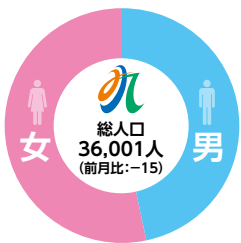

人口と世帯数

(住民基本台帳) 平成29年11月30日現在

19,180人 (前月比: -7) 16,821人 (前月比: -8)
世帯数: 16,852戸 (前月比: 3)