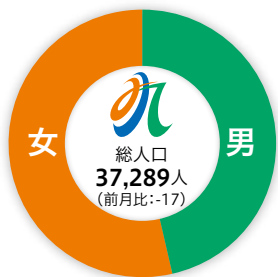

お誕生おめでとう

12月受付分(敬称略)

穎娃地域

出生児
上村 大翔
保護者 英人
自治会 石垣

知覧地域

出生児
松尾 日花
保護者 抜希
自治会 河上

川辺地域

出生児
磯口 柚菜
保護者 幸佑
自治会 本町

管外

出生児
藤崎 南乃
保護者 英智
自治会 福岡県福岡市

坂口 椿季
大島 佑伍
天本 光彰
宮脇 鈴乃
根里 宗卓
藤崎 南乃
保護者 英智
自治会 福岡県福岡市

おくやみ

12月受付分(敬称略)

穎娃地域

故人
湯田 トシ
年齢 91
自治会 山脇

知覧地域

故人
飯伏 トミ
年齢 91
自治会 飯伏

管外

故人
荒殿 フチ子
年齢 91
自治会 中郡北

飯伏 トミ
三石 利則
岡元 ツヤ
別府 操
窪 キミ
吉満 キミ子
石井 貞幸
大原 早己
上村 ヒミ
山中 チミ子
樋渡 照男
鶴留 秀盛
吉崎 次夫
高吉 文夫
下窪 サチエ
湯田 トシ
年齢 91
自治会 山脇

人口と世帯数

(住民基本台帳)
平成27年12月31日現在

世帯数: 17,094戸 (前月比: 0)

川辺地域

故人
楠原 中
年齢 86
自治会 川原町

管外

故人
水溜 耕介
年齢 57
自治会 鹿児島市

楠原 中
四角目 爲男
前田 キサエ
加治屋 露子
北蘭 トミエ
新屋 サチ子
大山 ツキミ
本田 親紀
森田 純夫
深野 義美
中村 碩郎
木村 フチ子
平山 エミ
佐野 ミノブ
辰野 さとみ
年齢 86
自治会 川原町

短歌

【穎娃歌会】

一年の過ぎ行き疾しカレンダーの
日数細りて心急がるる
小田 トヨ子

【知覧短歌会】

かりそめの歌に託しひとり身の
愁ひの音をたつるペン先
尾辻 迪子

俳句

【広瀬川句会】

いにしへの古都寺めぐりて落葉踏む
前橋 春子
長堀りに白鷺一羽冬の沼
三宅 よつ子

編集後記

谷場自治会の干支は、毎年見事な出来栄
えですね。私事ですすが、年末にそばを打ち
ました。まだまだうまく打てませんでした
ので、今年の抱負として、昨年より上手くそ
ばを打てるように頑張りたいと思います。
皆さん、今年の抱負を決めましたか。(川)