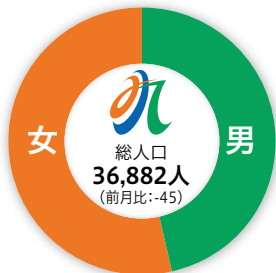

知覧地域

故人

年齢

自治会

岩元 睦雄 本町
上之 和郎 中郡町
佐多 チヅ 横井場
佃 一男 中福良
内門 ミヨ 松村
上野 賢一 横峯

人口と世帯数

(住民基本台帳) 平成28年5月31日現在

世帯数:17,055戸(前月比:-12)