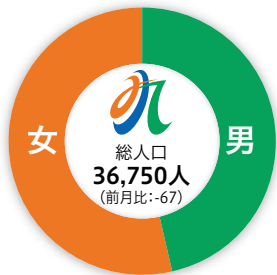

下蘭 スミ子

81

桜元

飯山 正大

85

鹿児島市

加治佐 祥子

32

垂水市

人口と世帯数

(住民基本台帳)
平成28年8月31日現在

世帯数:17,000戸(前月比:-22)

短歌

【穎娃歌会】

生かされてリオ五輪に合ひ得たり
今日も涙する内村の金
上村 祥子

あの夏と呼ぶ悲しき夏巡り来ぬ
未だに責めらる敗戦の弱み
郡山 セツ子