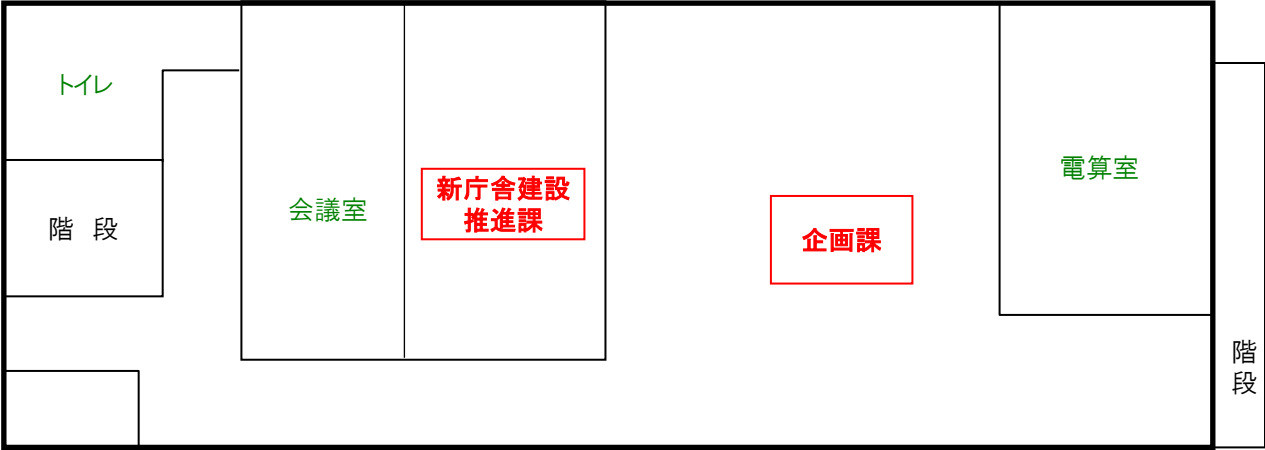

庁舎配置図

知覧庁舎

知覧庁舎 本館

本館 2F

本館 1F

知覧庁舎 西別館

西別館 2 F

西別館 1 F

知覧庁舎 東別館

東別館 3 F

東別館 2 F

東別館 1 F

穎娃庁舎 本館

本館 2 F

本館 1 F

川辺庁舎

川辺庁舎 本館

本館2F

本館1F

川辺庁舎 別館

別館2F

別館1F

○顕娃, 知覧及び川辺庁舎以外にも, 次の施設にそれぞれ関係のある課・係が配置されています。

施設名	課・係名
知覧特攻平和会館	知覧特攻平和会館 管理係
ミュージアム知覧	文化財課 文化財係
知覧保健センター	福祉健康課 健康推進係, 保健予防係
顕娃農業開発研修センター	農政課 総合研修係
知覧文化会館	茶業課 茶業係
顕娃・知覧文化会館・marukawaホール(川辺文化会館)	社会教育課 文化振興係
学校給食センター	学校給食センター 管理係