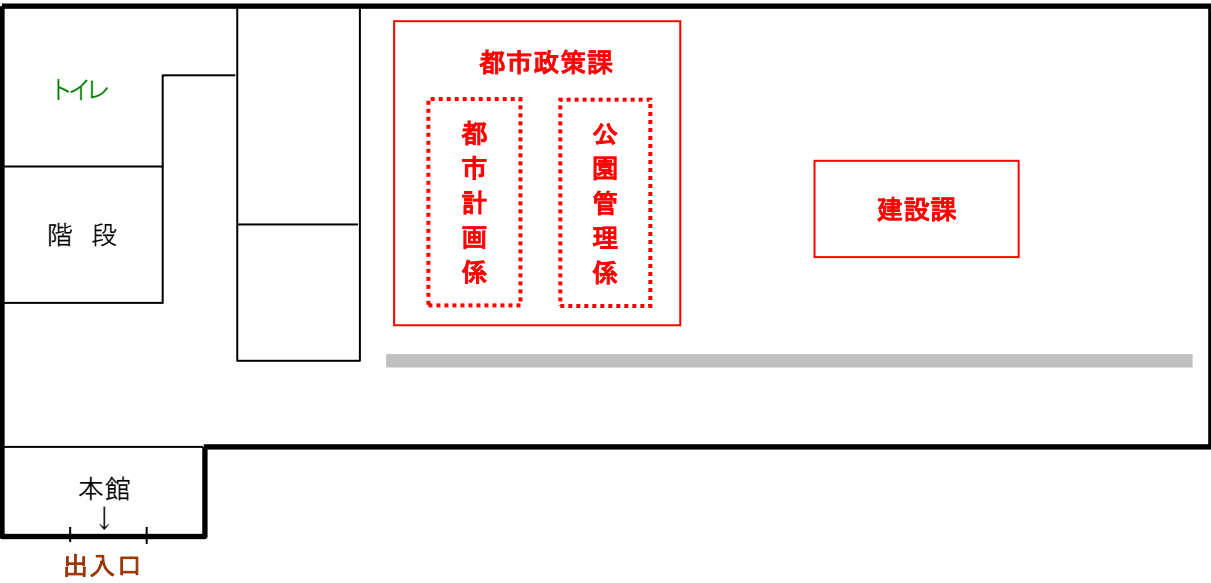

庁舎配置図

知覧庁舎

知覧庁舎 本館

本館 2F

本館 1F

知覧庁舎 西別館

西別館 2 F

西別館 1 F

知覧庁舎 東別館

東別館 3 F

東別館 2 F

東別館 1 F

穎娃庁舎 本館

本館 2 F

本館 1 F

川辺庁舎

川辺庁舎 本館

本館2F

本館1F

川辺庁舎 別館

別館2F

別館1F

○顕娃, 知覧及び川辺庁舎以外にも, 次の施設にそれぞれ関係のある課・係が配置されています。

施設名	課・係名
知覧特攻平和会館	知覧特攻平和会館 管理係
ミュージアム知覧	文化財課 文化財係
知覧保健センター	福祉健康課 健康推進係, 保健予防係
顕娃農業開発研修センター	農政課 総合研修係
知覧文化会館	茶業課 茶業係
顕娃・知覧文化会館・marukawaホール(川辺文化会館)	社会教育課 文化振興係
学校給食センター	学校給食センター 管理係