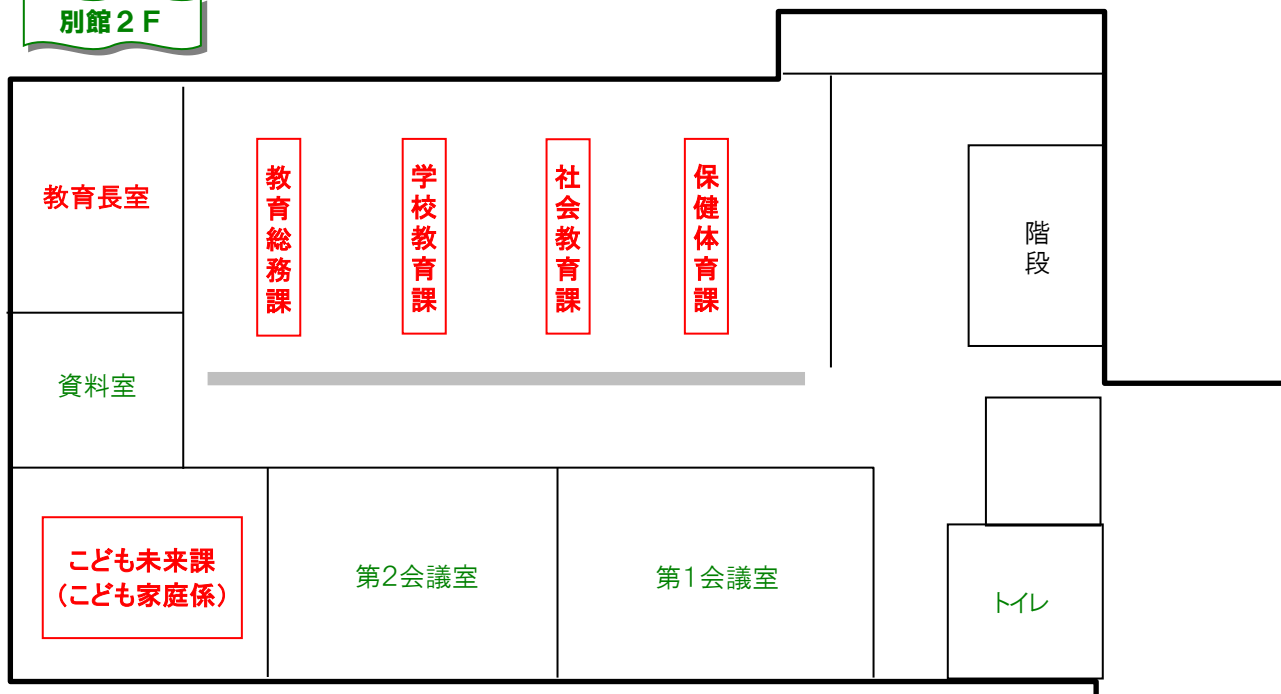

知覧庁舎 東別館

東別館 3 F

東別館 2 F

東別館 1 F

穎娃庁舎 本館

本館 2 F

本館 1 F

川辺庁舎

川辺庁舎 本館

本館2F

本館1F

川辺庁舎 別館

別館2F

別館1F

○顕娃, 知覧及び川辺庁舎以外にも, 次の施設にそれぞれ関係のある課・係が配置されています。

施設名	課・係名
知覧特攻平和会館	知覧特攻平和会館 管理係
ミュージアム知覧	文化財課 文化財係
知覧保健センター	福祉健康課 健康推進係, 保健予防係
顕娃農業開発研修センター	農政課 総合研修係
知覧文化会館	茶業課 茶業係
顕娃・知覧文化会館・marukawaホール(川辺文化会館)	社会教育課 文化振興係
学校給食センター	学校給食センター 管理係