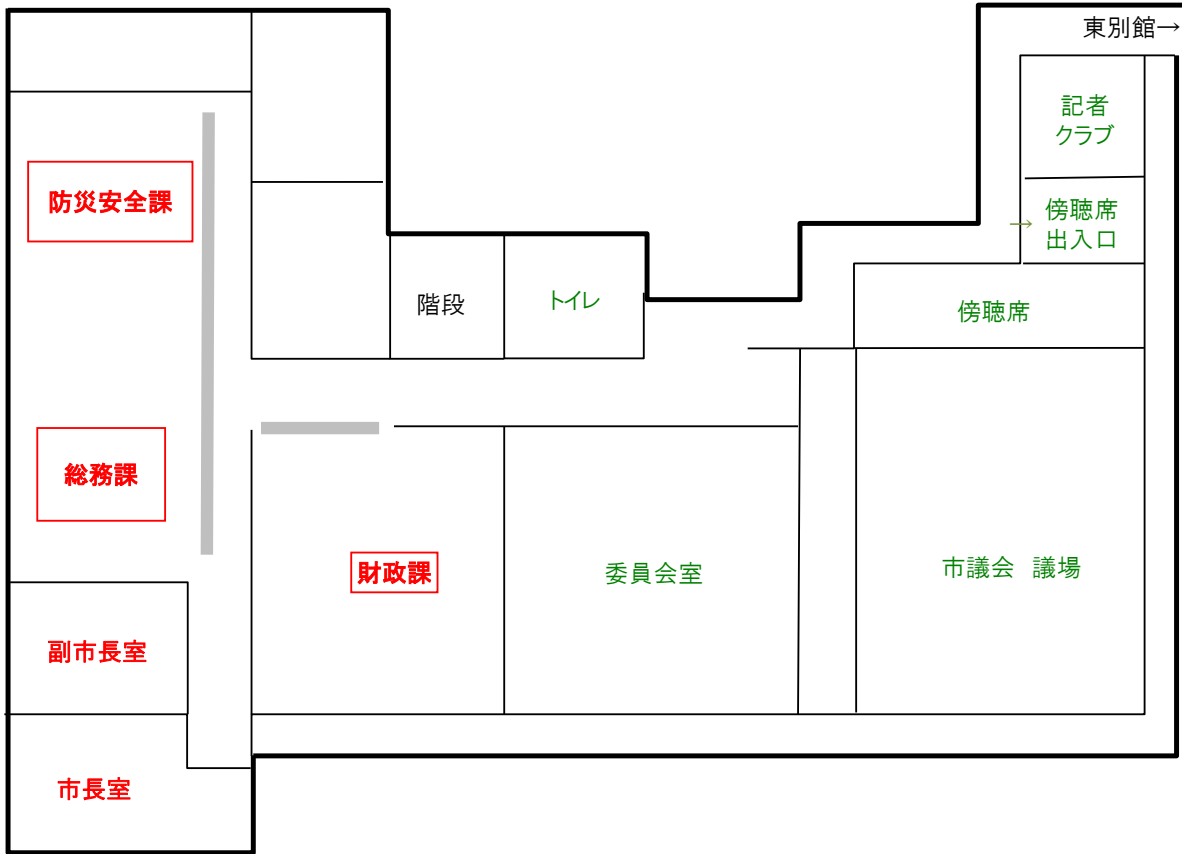

庁舎配置図

知覧庁舎

知覧庁舎 本館

本館 2F

本館 1F

知覧庁舎 西別館

西別館 2 F

西別館 1 F

知覧庁舎 東別館

東別館 3 F

東別館 2 F

東別館 1 F

穎娃庁舎 本館

本館 2 F

本館 1 F

川辺庁舎

川辺庁舎 本館

本館2F

本館1F

川辺庁舎 別館

別館2F

別館1F

○顕娃, 知覧及び川辺庁舎以外にも, 次の施設にそれぞれ関係のある課・係が配置されています。

施設名	課・係名
知覧特攻平和会館	知覧特攻平和会館 管理係
ミュージアム知覧	文化財課 文化財係
知覧保健センター	福祉健康課 健康推進係, 保健予防係
顕娃農業開発研修センター	農政課 総合研修係
知覧文化会館	茶業課 茶業係
顕娃・知覧文化会館・marukawaホール(川辺文化会館)	社会教育課 文化振興係
学校給食センター	学校給食センター 管理係