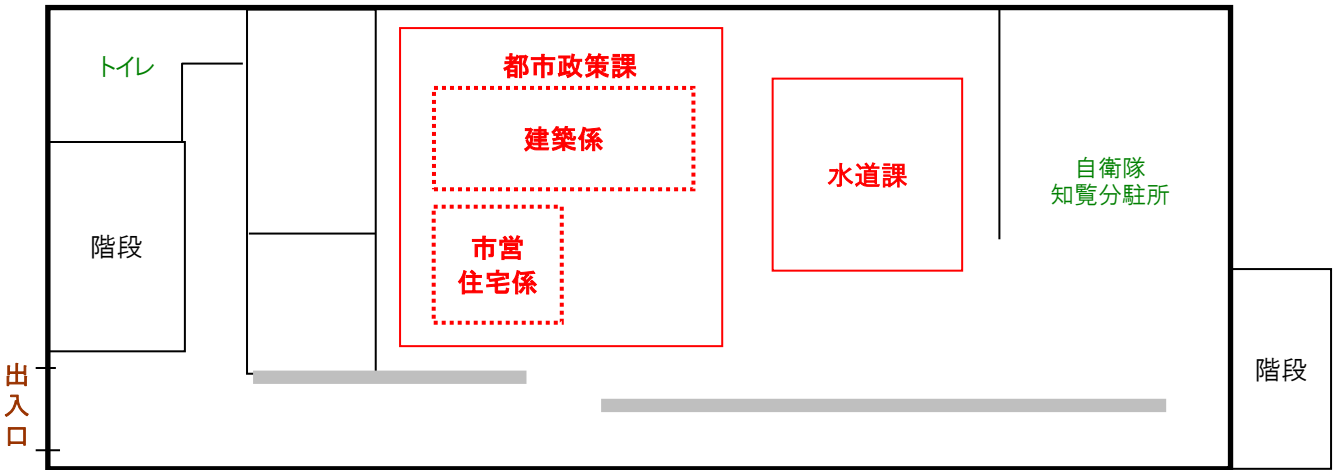

庁舎配置図

知覧庁舎

知覧庁舎 本館

本館 2F

本館 1F

知覧庁舎 西別館

西別館 2 F

西別館 1 F

知覧庁舎 東別館

東別館 3 F

東別館 2 F

東別館 1 F

穎娃庁舎 本館

本館 2 F

本館 1 F

川辺庁舎

川辺庁舎 本館

本館2F

本館1F

川辺庁舎 別館

別館2F

別館1F

○顕娃, 知覧及び川辺庁舎以外にも, 次の施設にそれぞれ関係のある課・係が配置されています。

施設名	課・係名
知覧特攻平和会館	知覧特攻平和会館 管理係
ミュージアム知覧	文化財課 文化財係
知覧保健センター	福祉健康課 健康推進係, 保健予防係
顕娃農業開発研修センター	農政課 総合研修係
知覧文化会館	茶業課 茶業係
顕娃・知覧文化会館・marukawaホール(川辺文化会館)	社会教育課 文化振興係
学校給食センター	学校給食センター 管理係