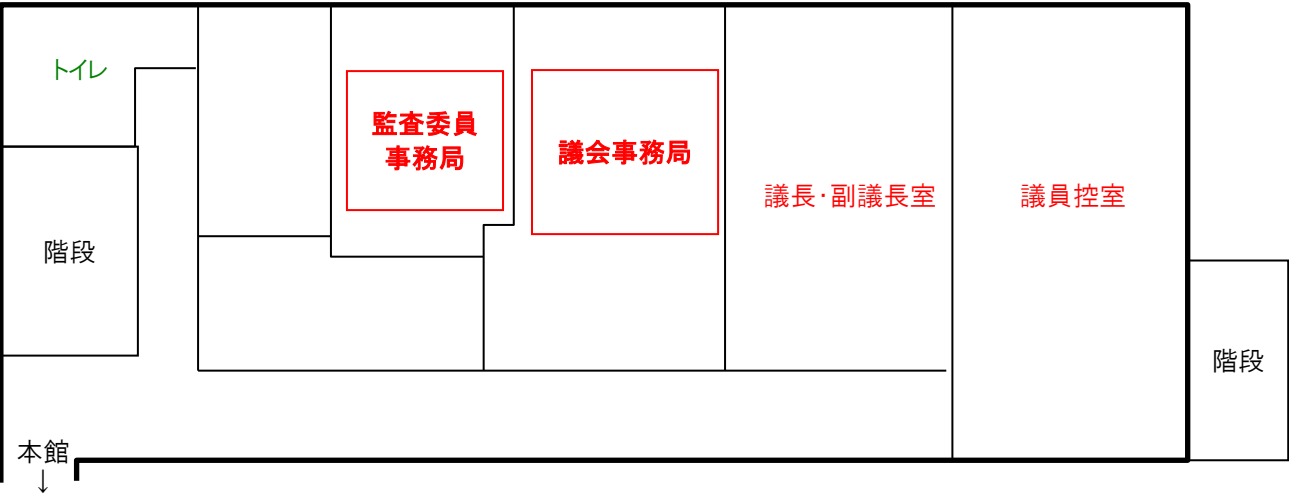

庁舎配置図

知覧庁舎

知覧庁舎 本館

本館 2F

本館 1F

知覧庁舎 西別館

西別館 2 F

西別館 1 F

知覧庁舎 東別館

東別館 3 F

東別館 2 F

東別館 1 F

穎娃庁舎 本館

本館 2 F

本館 1 F

川辺庁舎

川辺庁舎 本館

本館2F

本館1F

川辺庁舎 別館

別館2F

別館1F

○顕娃, 知覧及び川辺庁舎以外にも, 次の施設にそれぞれ関係のある課・係が配置されています。

施設名	課・係名
知覧特攻平和会館	知覧特攻平和会館 管理係
ミュージアム知覧	文化財課 文化財係
知覧保健センター	福祉健康課 健康推進係, 保健予防係
顕娃農業開発研修センター	農政課 総合研修係
知覧文化会館	茶業課 茶業係
顕娃・知覧文化会館・marukawaホール(川辺文化会館)	社会教育課 文化振興係
学校給食センター	学校給食センター 管理係