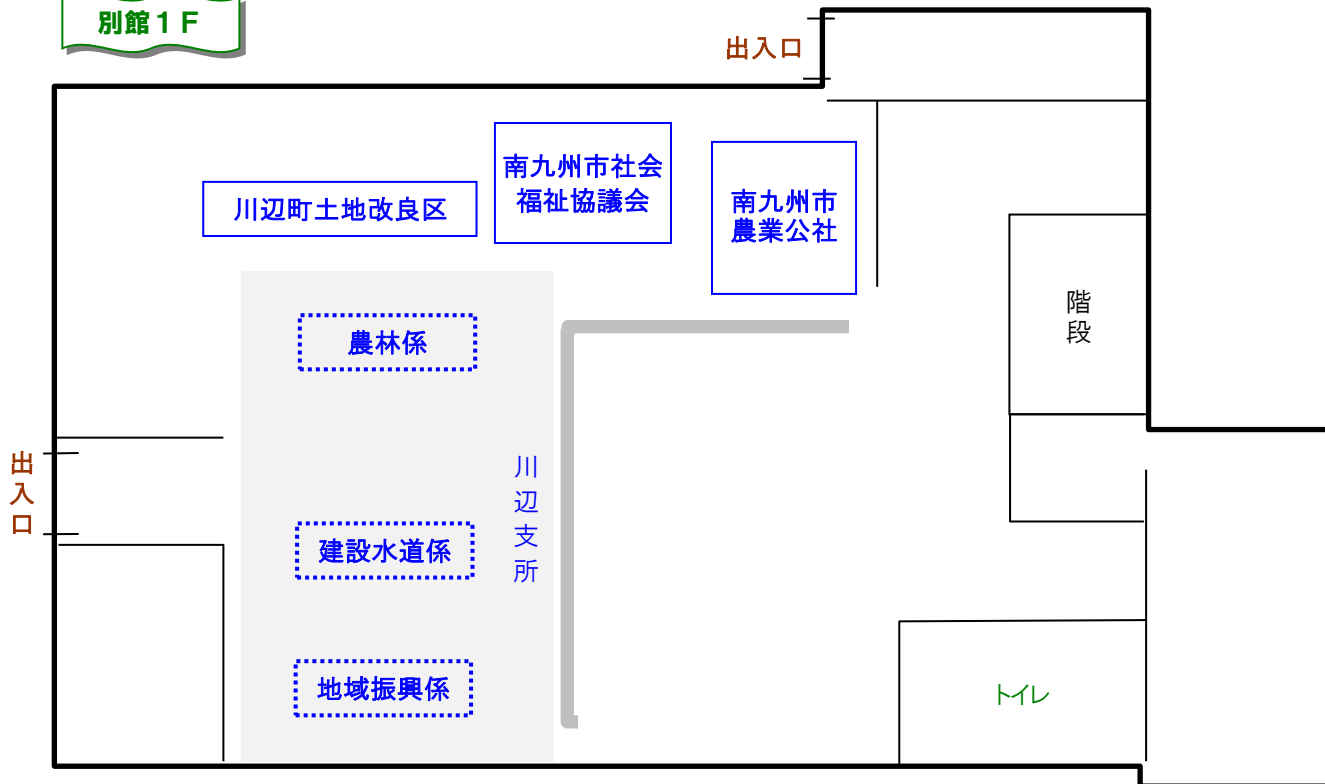

庁舎配置図

知覧庁舎

知覧庁舎 本館

本館 2F

本館 1F

知覧庁舎 西別館

西別館 2 F

西別館 1 F

知覧庁舎 東別館

東別館 3 F

東別館 2 F

東別館 1 F

穎娃庁舎 本館

本館 2 F

本館 1 F

川辺庁舎

川辺庁舎 本館

本館2F

本館1F

川辺庁舎 別館

別館2F

別館1F

○顕娃, 知覧及び川辺庁舎以外にも, 次の施設にそれぞれ関係のある課・係が配置されています。

施設名	課・係名
知覧特攻平和会館	知覧特攻平和会館 管理係
ミュージアム知覧	文化財課 文化財係
知覧保健センター	福祉健康課 健康推進係, 保健予防係
顕娃農業開発研修センター	農政課 総合研修係
知覧文化会館	茶業課 茶業係
顕娃・知覧文化会館・marukawaホール(川辺文化会館)	社会教育課 文化振興係
学校給食センター	学校給食センター 管理係