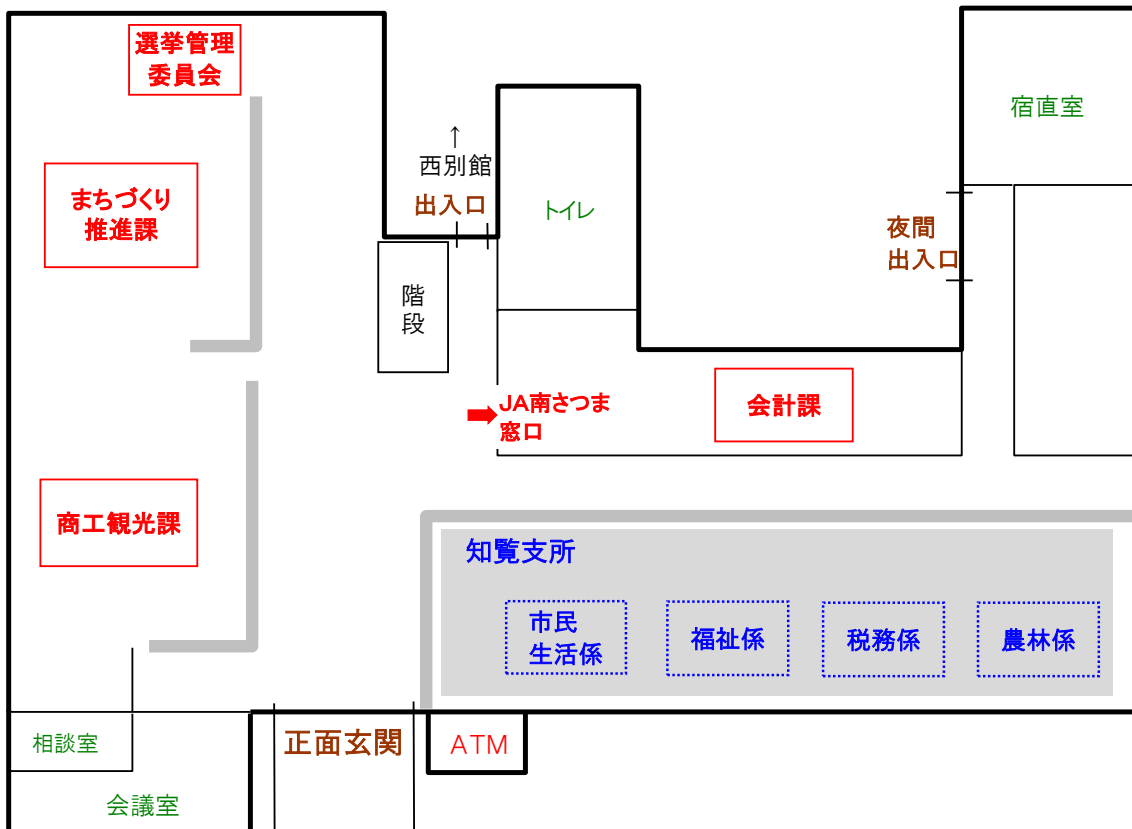

庁舎配置図

知覧庁舎

知覧庁舎 本館

本館 2F

本館 1F

知覧庁舎 西別館

西別館 2 F

西別館 1 F

知覧庁舎 東別館

東別館 3 F

東別館 2 F

東別館 1 F

穎娃庁舎 本館

本館 2 F

本館 1 F

川辺庁舎

川辺庁舎 本館

本館2F

本館1F

川辺庁舎 別館

別館2F

別館1F

○顕娃, 知覧及び川辺庁舎以外にも, 次の施設にそれぞれ関係のある課・係が配置されています。

施設名	課・係名
知覧特攻平和会館	知覧特攻平和会館 管理係
ミュージアム知覧	文化財課 文化財係
知覧保健センター	福祉健康課 健康推進係, 保健予防係
顕娃農業開発研修センター	農政課 総合研修係
知覧文化会館	茶業課 茶業係
顕娃・知覧文化会館・marukawaホール(川辺文化会館)	社会教育課 文化振興係
学校給食センター	学校給食センター 管理係