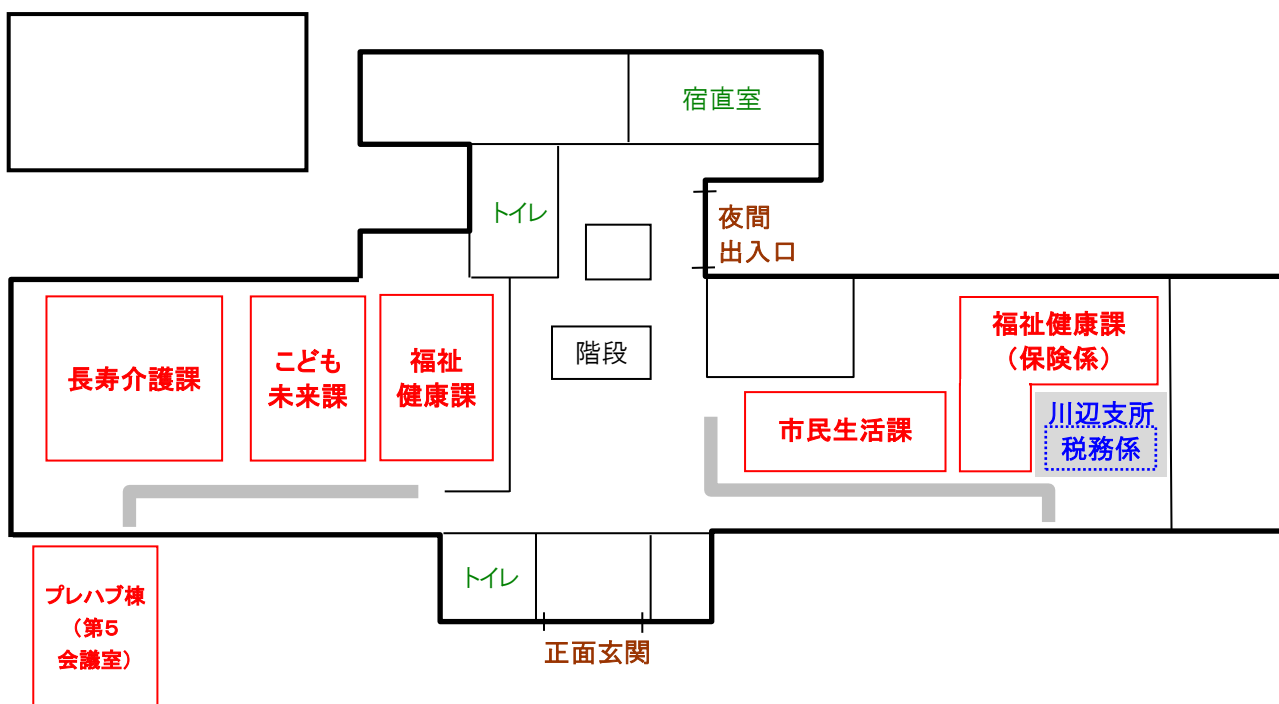

庁舎配置図

知覧庁舎

知覧庁舎 本館

本館 2F

本館 1F

知覧庁舎 西別館

西別館 2 F

西別館 1 F

知覧庁舎 東別館

東別館 3 F

東別館 2 F

東別館 1 F

穎娃庁舎 本館

本館 2 F

本館 1 F

川辺庁舎

川辺庁舎 本館

本館2F

本館1F

川辺庁舎 別館

別館2F

別館1F

○顕娃, 知覧及び川辺庁舎以外にも, 次の施設にそれぞれ関係のある課・係が配置されています。

施設名	課・係名
知覧特攻平和会館	知覧特攻平和会館 管理係
ミュージアム知覧	文化財課 文化財係
知覧保健センター	福祉健康課 健康推進係, 保健予防係
顕娃農業開発研修センター	農政課 総合研修係
知覧文化会館	茶業課 茶業係
顕娃・知覧文化会館・marukawaホール(川辺文化会館)	社会教育課 文化振興係
学校給食センター	学校給食センター 管理係