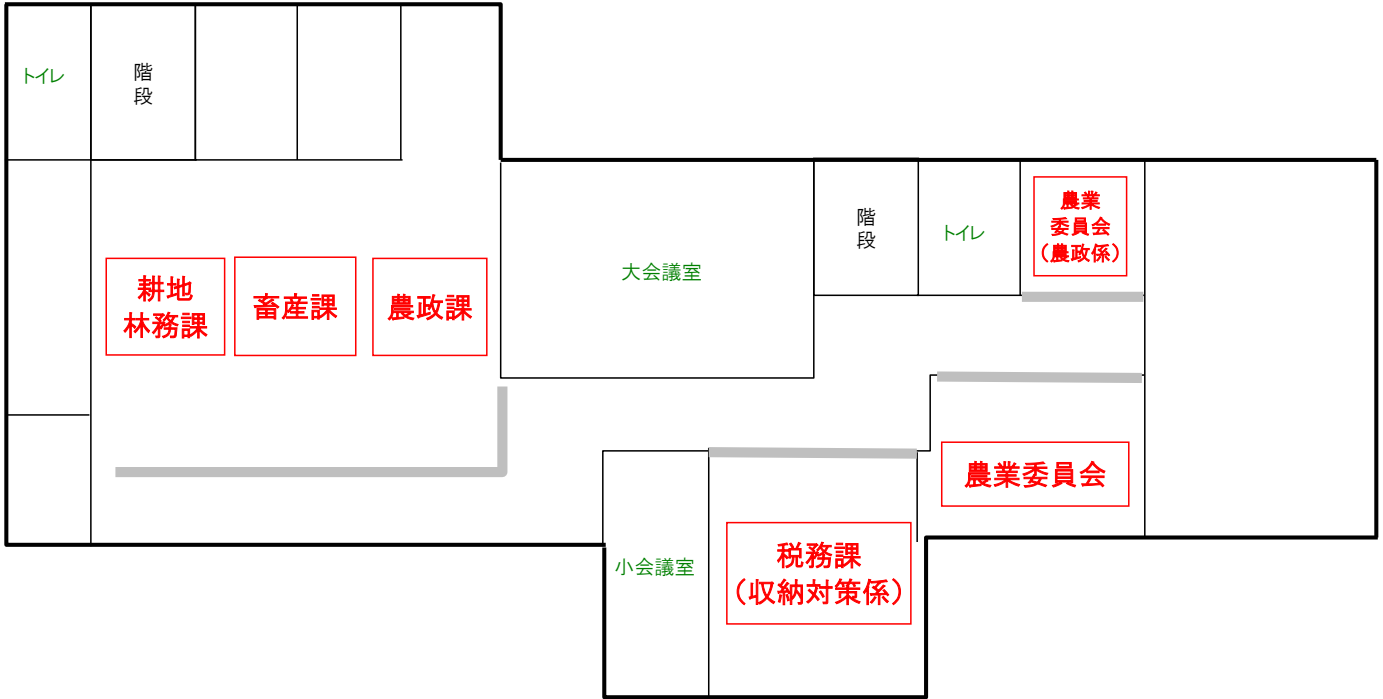

庁舎配置図

知覧庁舎

知覧庁舎 本館

本館 2F

本館 1F

知覧庁舎 西別館

西別館 2 F

西別館 1 F

知覧庁舎 東別館

東別館 3 F

東別館 2 F

東別館 1 F

穎娃庁舎 本館

本館 2 F

本館 1 F

川辺庁舎

川辺庁舎 本館

本館2F

本館1F

川辺庁舎 別館

別館2F

別館1F

○顕娃, 知覧及び川辺庁舎以外にも, 次の施設にそれぞれ関係のある課・係が配置されています。

施設名	課・係名
知覧特攻平和会館	知覧特攻平和会館 管理係
ミュージアム知覧	文化財課 文化財係
知覧保健センター	福祉健康課 健康推進係, 保健予防係
顕娃農業開発研修センター	農政課 総合研修係
知覧文化会館	茶業課 茶業係
顕娃・知覧文化会館・marukawaホール(川辺文化会館)	社会教育課 文化振興係
学校給食センター	学校給食センター 管理係