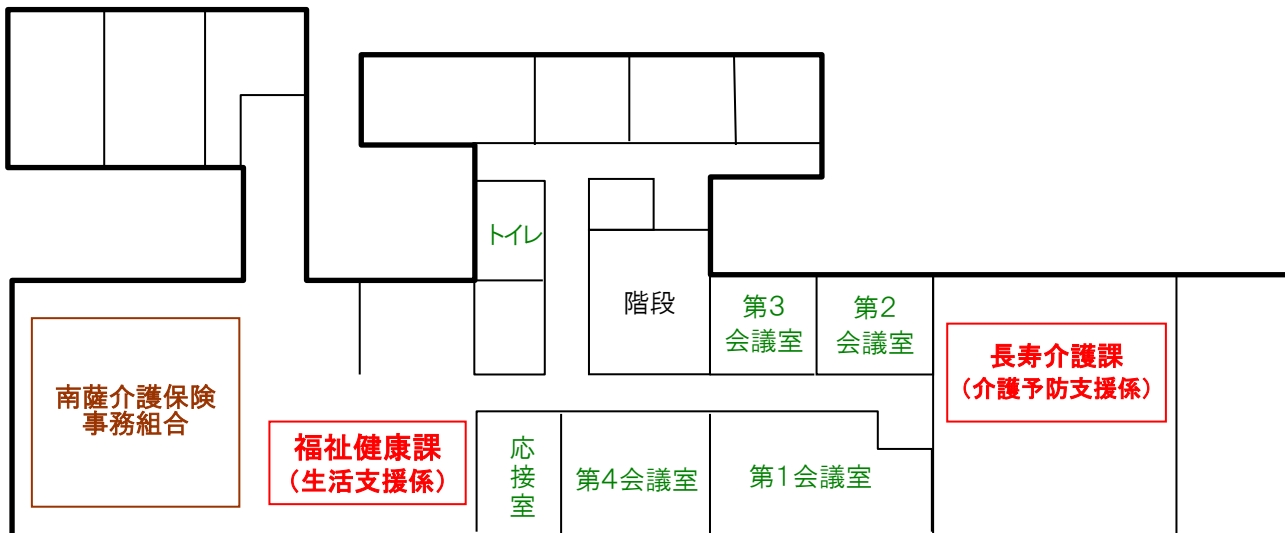

庁舎配置図

知覧庁舎

知覧庁舎 本館

本館 2F

本館 1F

知覧庁舎 西別館

西別館 2 F

西別館 1 F

知覧庁舎 東別館

東別館 3 F

東別館 2 F

東別館 1 F

穎娃庁舎 本館

本館 2 F

本館 1 F

川辺庁舎

川辺庁舎 本館

本館2F

本館1F

川辺庁舎 別館

別館2F

別館1F

○顕娃, 知覧及び川辺庁舎以外にも, 次の施設にそれぞれ関係のある課・係が配置されています。

施設名	課・係名
知覧特攻平和会館	知覧特攻平和会館 管理係
ミュージアム知覧	文化財課 文化財係
知覧保健センター	福祉健康課 健康推進係, 保健予防係
顕娃農業開発研修センター	農政課 総合研修係
知覧文化会館	茶業課 茶業係
顕娃・知覧文化会館・marukawaホール(川辺文化会館)	社会教育課 文化振興係
学校給食センター	学校給食センター 管理係