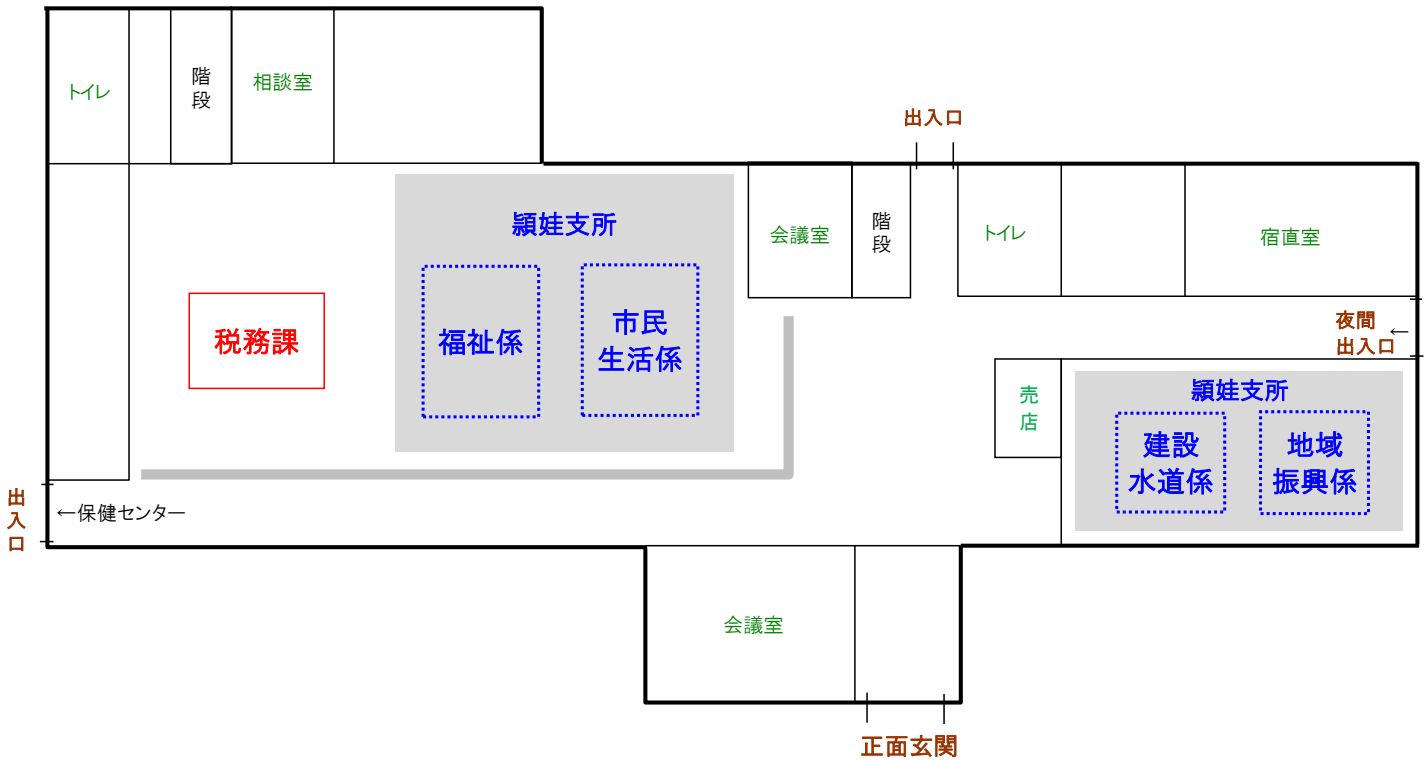

庁舎配置図

知覧庁舎

知覧庁舎 本館

本館 2F

本館 1F

知覧庁舎 西別館

西別館 2 F

西別館 1 F

知覧庁舎 東別館

東別館 3 F

東別館 2 F

東別館 1 F

穎娃庁舎 本館

本館 2 F

本館 1 F

川辺庁舎

川辺庁舎 本館

本館2F

本館1F

川辺庁舎 別館

別館2F

別館1F

○顕娃, 知覧及び川辺庁舎以外にも, 次の施設にそれぞれ関係のある課・係が配置されています。

施設名	課・係名
知覧特攻平和会館	知覧特攻平和会館 管理係
ミュージアム知覧	文化財課 文化財係
知覧保健センター	福祉健康課 健康推進係, 保健予防係
顕娃農業開発研修センター	農政課 総合研修係
知覧文化会館	茶業課 茶業係
顕娃・知覧文化会館・marukawaホール(川辺文化会館)	社会教育課 文化振興係
学校給食センター	学校給食センター 管理係