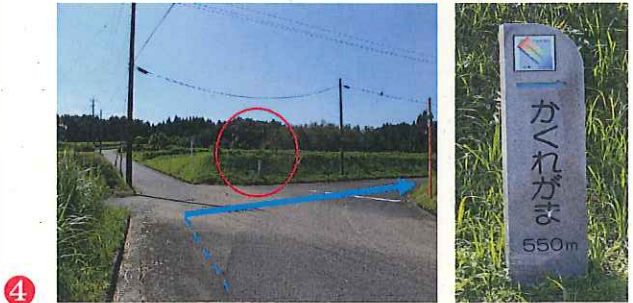

「立山のかくれがま」・「盗人穴」 位置図

H24. 10 現在

立山のかくれがま 誘導サイン

盗人穴 誘導サイン

●●は誘導サイン

立山のかくれがま

立山のポケットパークから
約60m先(徒歩)

盗人穴

願彰碑から
約200m先(徒歩)

「立山のかくれがま」
誘導サイン案内 (①~⑥)

「盗人穴」
誘導サイン案内 (①~⑥)