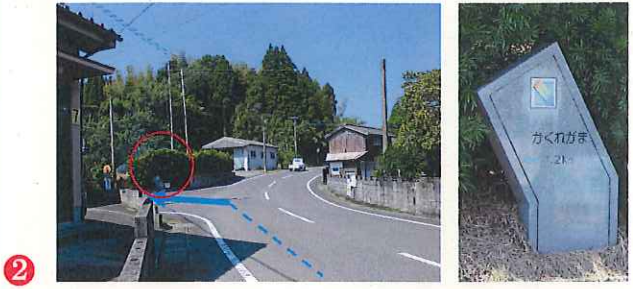

「立山のかくれがま」・「盗人穴」 位置図

H24. 10 現在

立山のかくれがま 誘導サイン

盗人穴 誘導サイン

●●は誘導サイン

立山のかくれがま

立山のポケットパークから
約60m先(徒歩)

盗人穴

願彰碑から
約200m先(徒歩)

「立山のかくれがま」
誘導サイン案内 (①~⑥)

「盗人穴」
誘導サイン案内 (①~⑥)