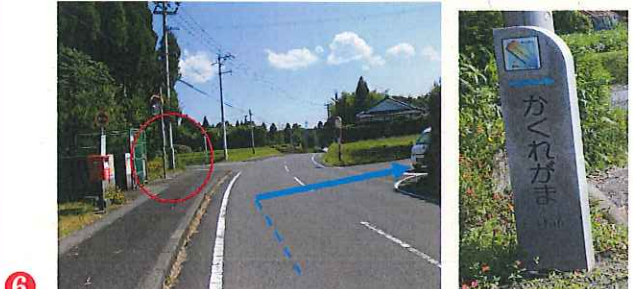

「立山のかくれがま」・「盗人穴」 位置図

H24. 10 現在

立山のかくれがま 誘導サイン

盗人穴 誘導サイン

●●は誘導サイン

立山のかくれがま

立山のポケットパークから
約60m先(徒歩)

盗人穴

願彰碑から
約200m先(徒歩)

「立山のかくれがま」
誘導サイン案内 (①~⑥)

「盗人穴」
誘導サイン案内 (①~⑥)