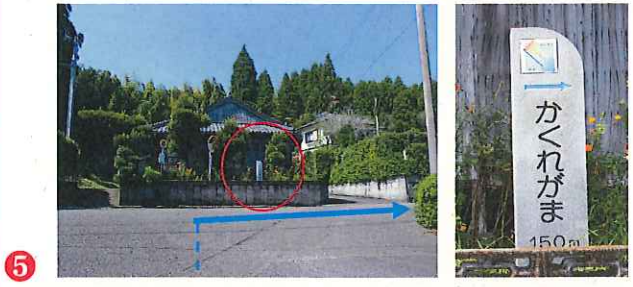

「立山のかくれがま」・「盗人穴」 位置図

H24. 10 現在

立山のかくれがま 誘導サイン

盗人穴 誘導サイン

●●は誘導サイン

立山のかくれがま

立山のポケットパークから
約60m先(徒歩)

盗人穴

願彰碑から
約200m先(徒歩)

「立山のかくれがま」
誘導サイン案内 (①~⑥)

「盗人穴」
誘導サイン案内 (①~⑥)