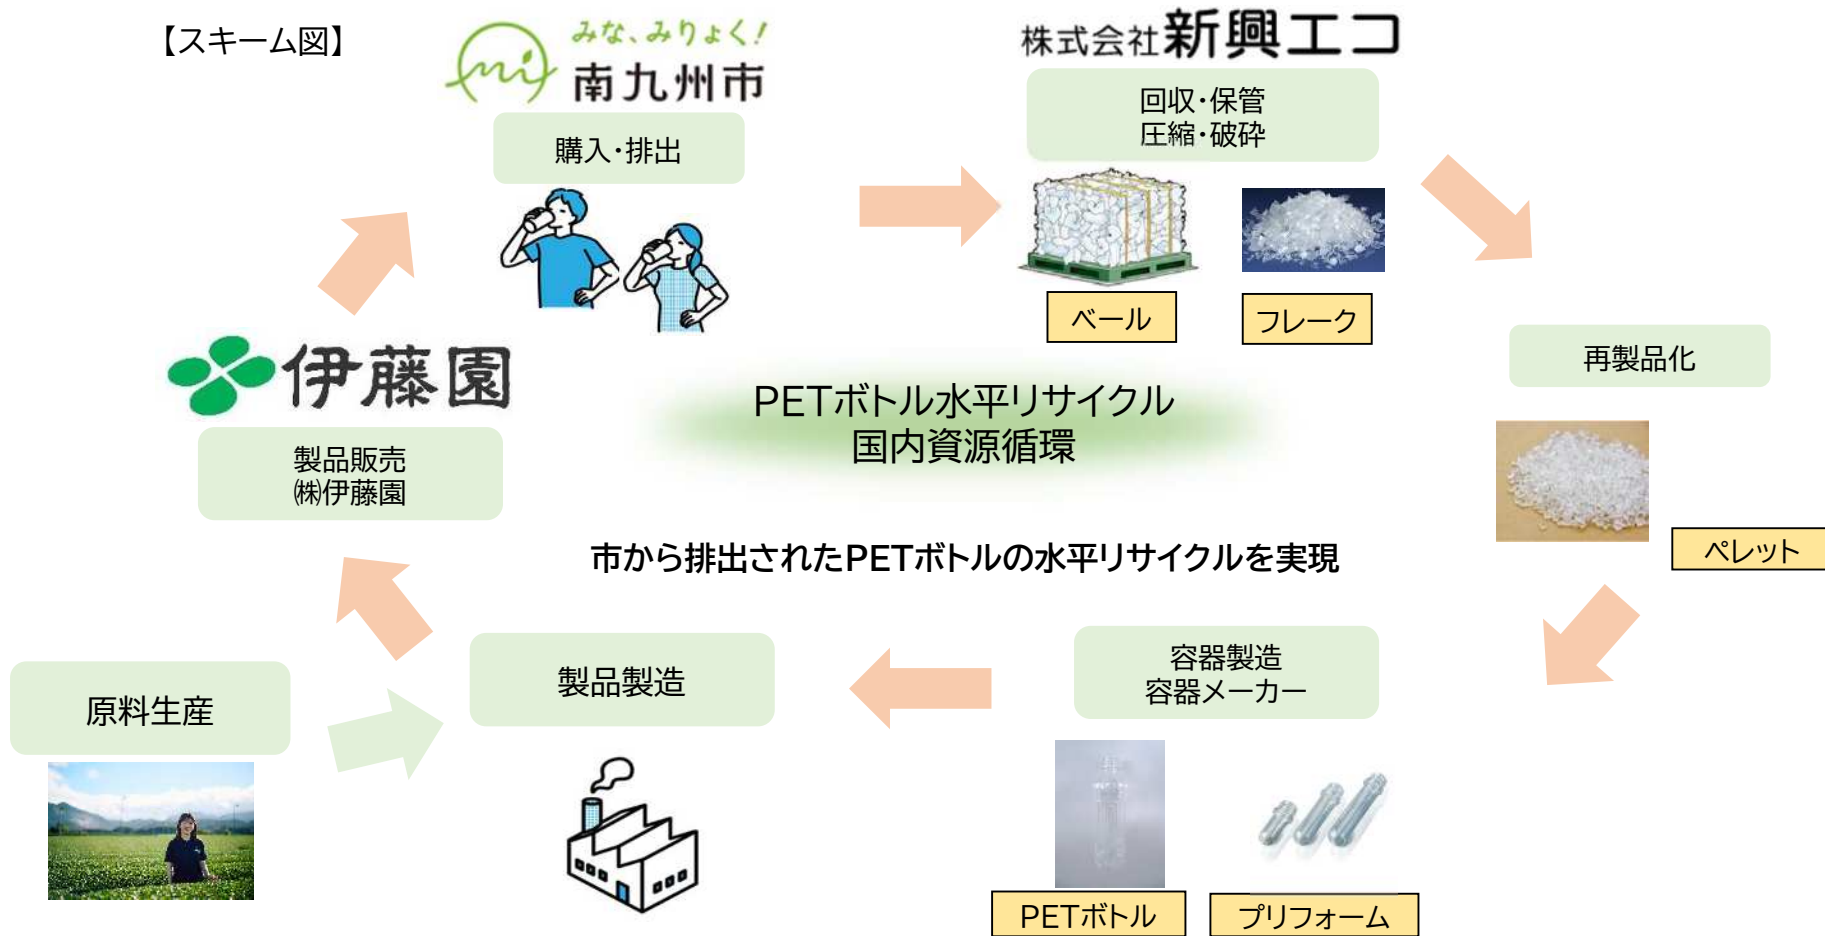

なぜPETボトル水平リサイクルに取り組むのか

■PETボトル水平リサイクルとは

・使用済みPETボトルを再びPETボトルとして生まれ変わらせる仕組み

PETボトル水平リサイクルを実現

市内で回収されたPETボトルを再びPETボトルへと生まれ変わらせる

【スキーム図】

各者の役割

市民が購入・排出したPETボトルの分別啓発。

株式会社新興エコ

収集・運搬、廃PETボトルの保管・圧縮・破砕。
(主に破砕によるフレーク化)

再生PET樹脂を使用した、
リサイクルPETボトル使用製品を販売する。