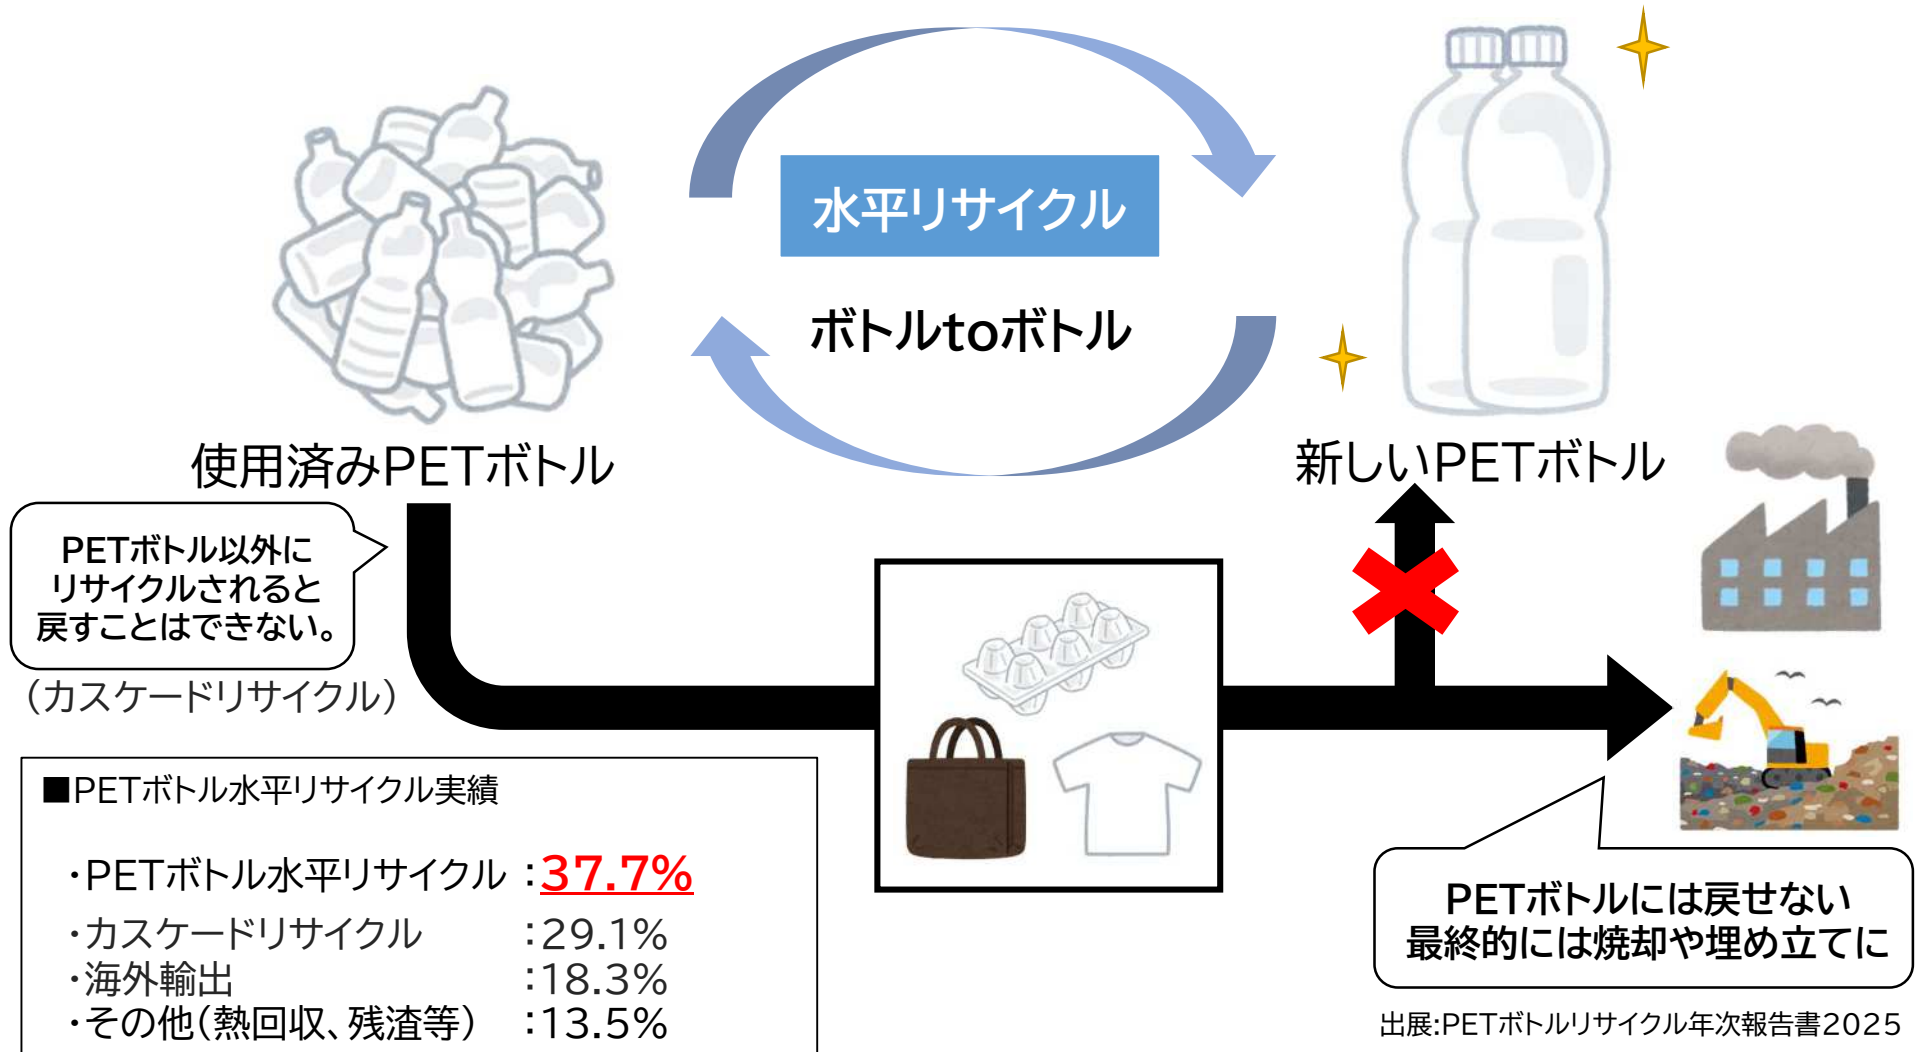

なぜPETボトル水平リサイクルに取り組むのか

■PETボトル水平リサイクルとは

・使用済みPETボトルを再びPETボトルとして生まれ変わらせる仕組み

PETボトル水平リサイクルを実現

市内で回収されたPETボトルを再びPETボトルへと生まれ変わらせる

【スキーム図】

各者の役割

市民が購入・排出したPETボトルの分別啓発。

株式会社新興エコ

収集・運搬、廃PETボトルの保管・圧縮・破砕。
(主に破砕によるフレーク化)

再生PET樹脂を使用した、
リサイクルPETボトル使用製品を販売する。