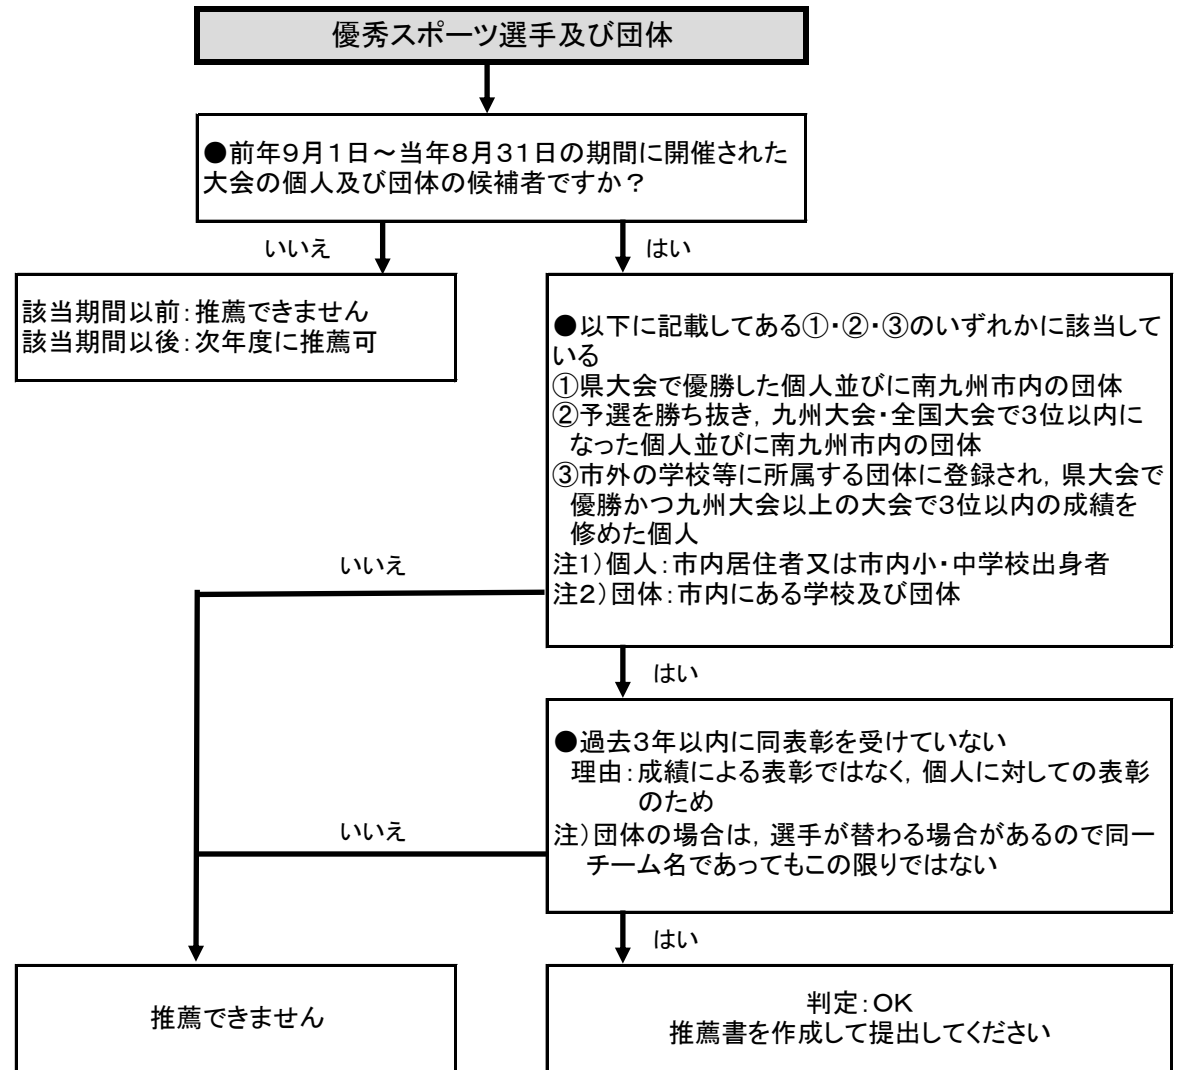

南九州市スポーツ協会表彰候補者の推薦フローチャート

【よくある間違い例】

①陸上競技のリレー(4×100m)で入賞し、該当地区公民館の出身選手が入っていたとしても、個人での推薦ではなく、陸上部の団体推薦に該当しますので、学校から推薦していただくことになります。

②県大会は、優勝した個人並びに団体を推薦してください(2位・3位入賞は不可)

九州大会以上の大会は、3位以内に人賞した個人並びに団体を推薦してください。