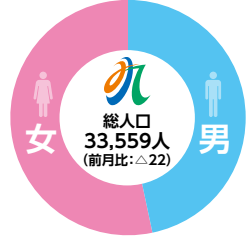

【広瀬川句会】

燃えるやうに曼珠沙華咲く黄泉の国
 川口 正一

熱帯夜眠れぬ夜の深夜便
 大田 妙子

人口と世帯数

(住民基本台帳) 令和3年10月31日現在

世帯数: 16,493戸 (前月比:△19)

11月の税金

固定資産税4期、国民健康保険税7期(普通徴収)、介護保険料7期(普通徴収)、後期高齢者医療保険料7期(普通徴収)です。口座振替を利用している方の振替日は、**11月24日(再振替12月6日)**です。事前に残高確認をお忘れなく!