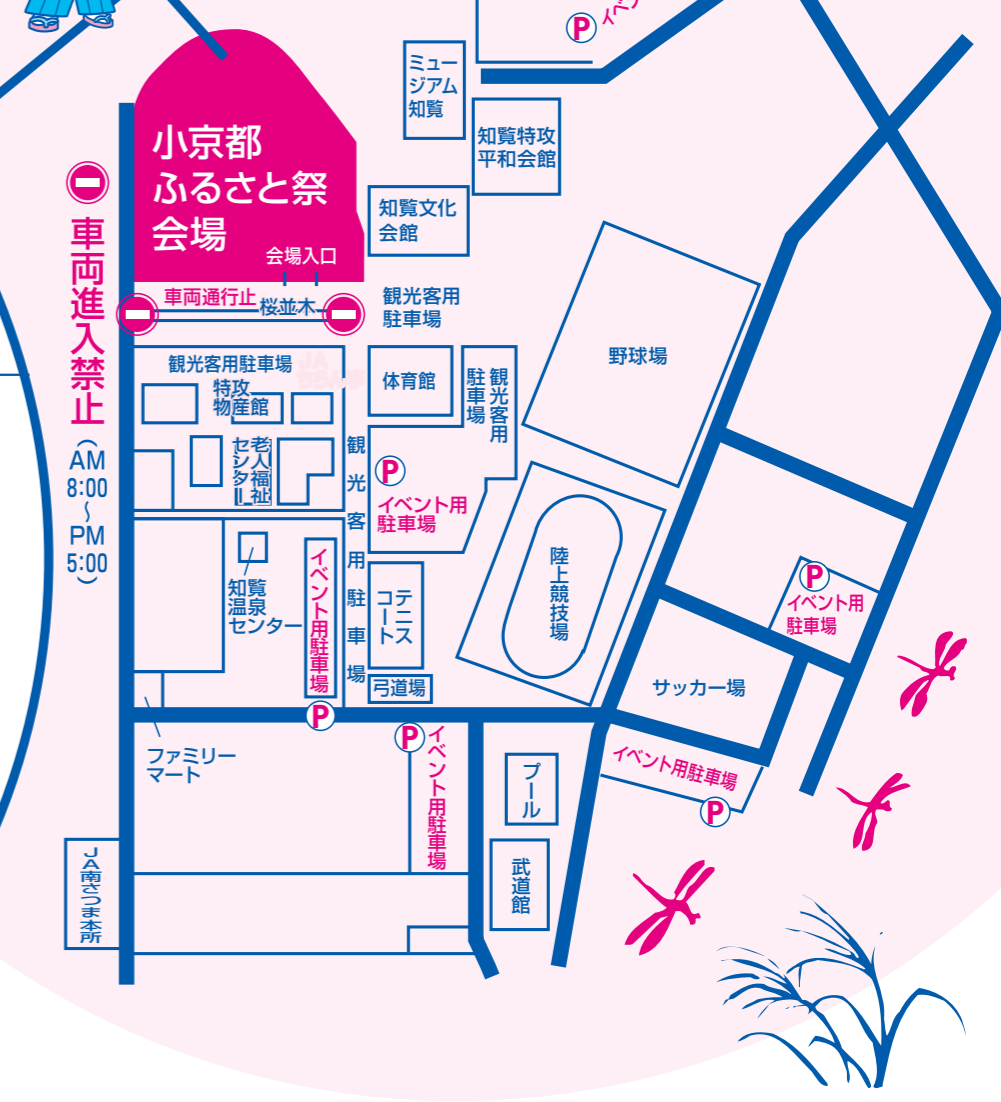

# 案内図 会場のご案内

## プログラム

進行の都合上、時間は多少変更する場合があります。

6:30	態度決定(雨天時は防災無線で市内全域放送)
9:30	<小京都ふるさと祭開始> ★開会セレモニー
9:35	★農産物なんでも品評会表彰式(5部門) 〔さつまいも・さといも・果菜類・根菜類・その他〕
9:50	★知覧武双太鼓
10:10	★もずく
10:30	★ちらん平和こども園
10:50	★知覧太極拳同好会
11:05	★明光保育園
11:30	★伝統芸能さるまわし のんちゃん&つきみ 音響調整等(12:00~13:00)
13:00	★サウンドメイツ・ジャズ・オーケストラ
13:30	★下郡文化財青少年団
13:55	★ものまね職人・歌真呂(ものまねライブ)
14:30	★城之内早苗(歌謡ショー)
15:30	★お楽しみ抽選会
15:45	★閉会セレモニー
16:00	終了

★印は、雨天の場合も実施する出し物です。時間は晴天時と同じです。

- A** ステージショー
- B** 知覧体育館
- C** 抽選券配布所
- D** 総合案内(受付)
- E** 建設機械の試乗体験

## ふるさと自慢市(バザー)出店者一覧

1	スナック イマジン	13	福田緑香園	25	焼肉・串焼き とまと
2	中山商会	14	JA南さつま知覧青年部	26	ミニショップとみなが
3	十日会	15	かわなべ牛直売店	27	くつろぎダイニング富
4	有限会社梅木商店	16	JA南さつま知覧経済課(りんご・玉ねぎ)	28	MiMi café
5	たまご屋のSweets工房RANKO	17	JA南さつま知覧経済課(刃物類)	29	本部
6	株式会社 知覧心茶堂	18	南さつま農業協同組合 知覧茶業センター	30	音響
7	飯山総業	19	井料もち屋	31	楽屋
8	祭屋カイチ	20	お茶の春一番	32	実行委員会
9	えい商店	21	若松静雄商店 おっちゃんの店	33	救護
10	山下養蜂有限公司	22	南薩食鳥株式会社	34	抽選券配布所
11	青年海外協力隊鹿児島県OB会	23	株式会社エコーブ鹿児島 Aコープちらん店	35	総合案内(受付)
12	みらい・白藤園	24	未八		