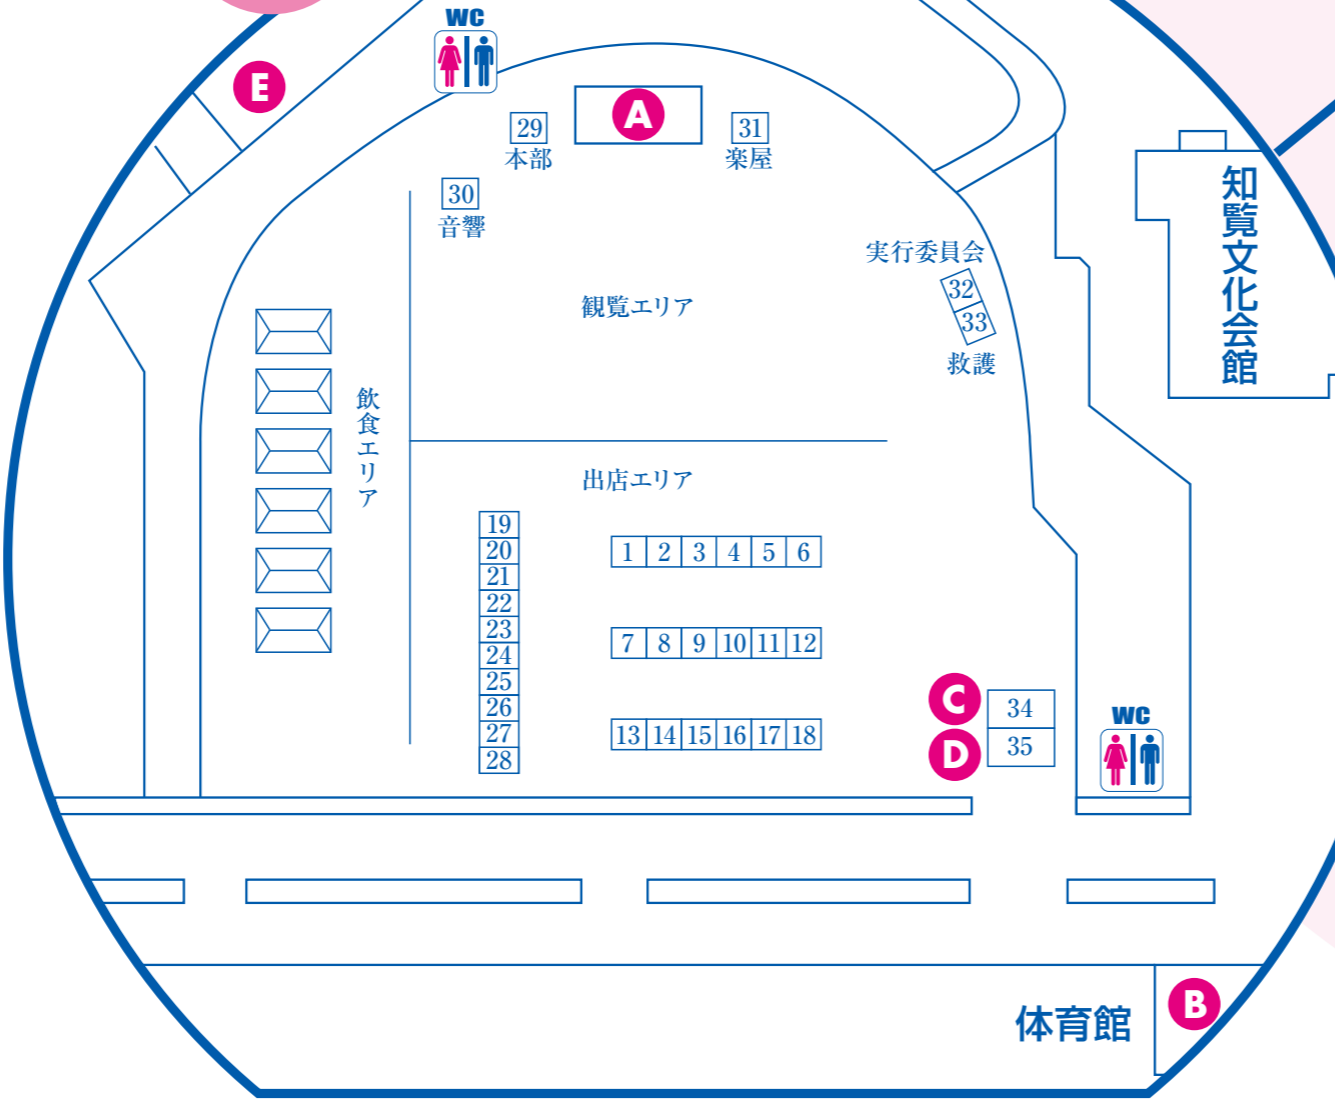

# 案内図 会場のご案内

## プログラム

進行の都合上、時間は多少変更する場合があります。

6:30	態度決定(雨天時は防災無線で市内全域放送)
9:30	<小京都ふるさと祭開始> ★開会セレモニー
9:35	★農産物なんでも品評会表彰式(5部門) 〔さつまいも・さといも・果菜類・根菜類・その他〕
9:50	★知覧武双太鼓
10:10	★もずく
10:30	★ちらん平和こども園
10:50	★知覧太極拳同好会
11:05	★明光保育園
11:30	★伝統芸能さるまわし のんちゃん&つきみ 音響調整等(12:00~13:00)
13:00	★サウンドメイツ・ジャズ・オーケストラ
13:30	★下郡文化財青少年団
13:55	★ものまね職人・歌真呂(ものまねライブ)
14:30	★城之内早苗(歌謡ショー)
15:30	★お楽しみ抽選会
15:45	★閉会セレモニー
16:00	終了

★印は、雨天の場合も実施する出し物です。時間は晴天時と同じです。

- A** ステージショー
- B** 知覧体育館
- C** 抽選券配布所
- D** 総合案内(受付)
- E** 建設機械の試乗体験